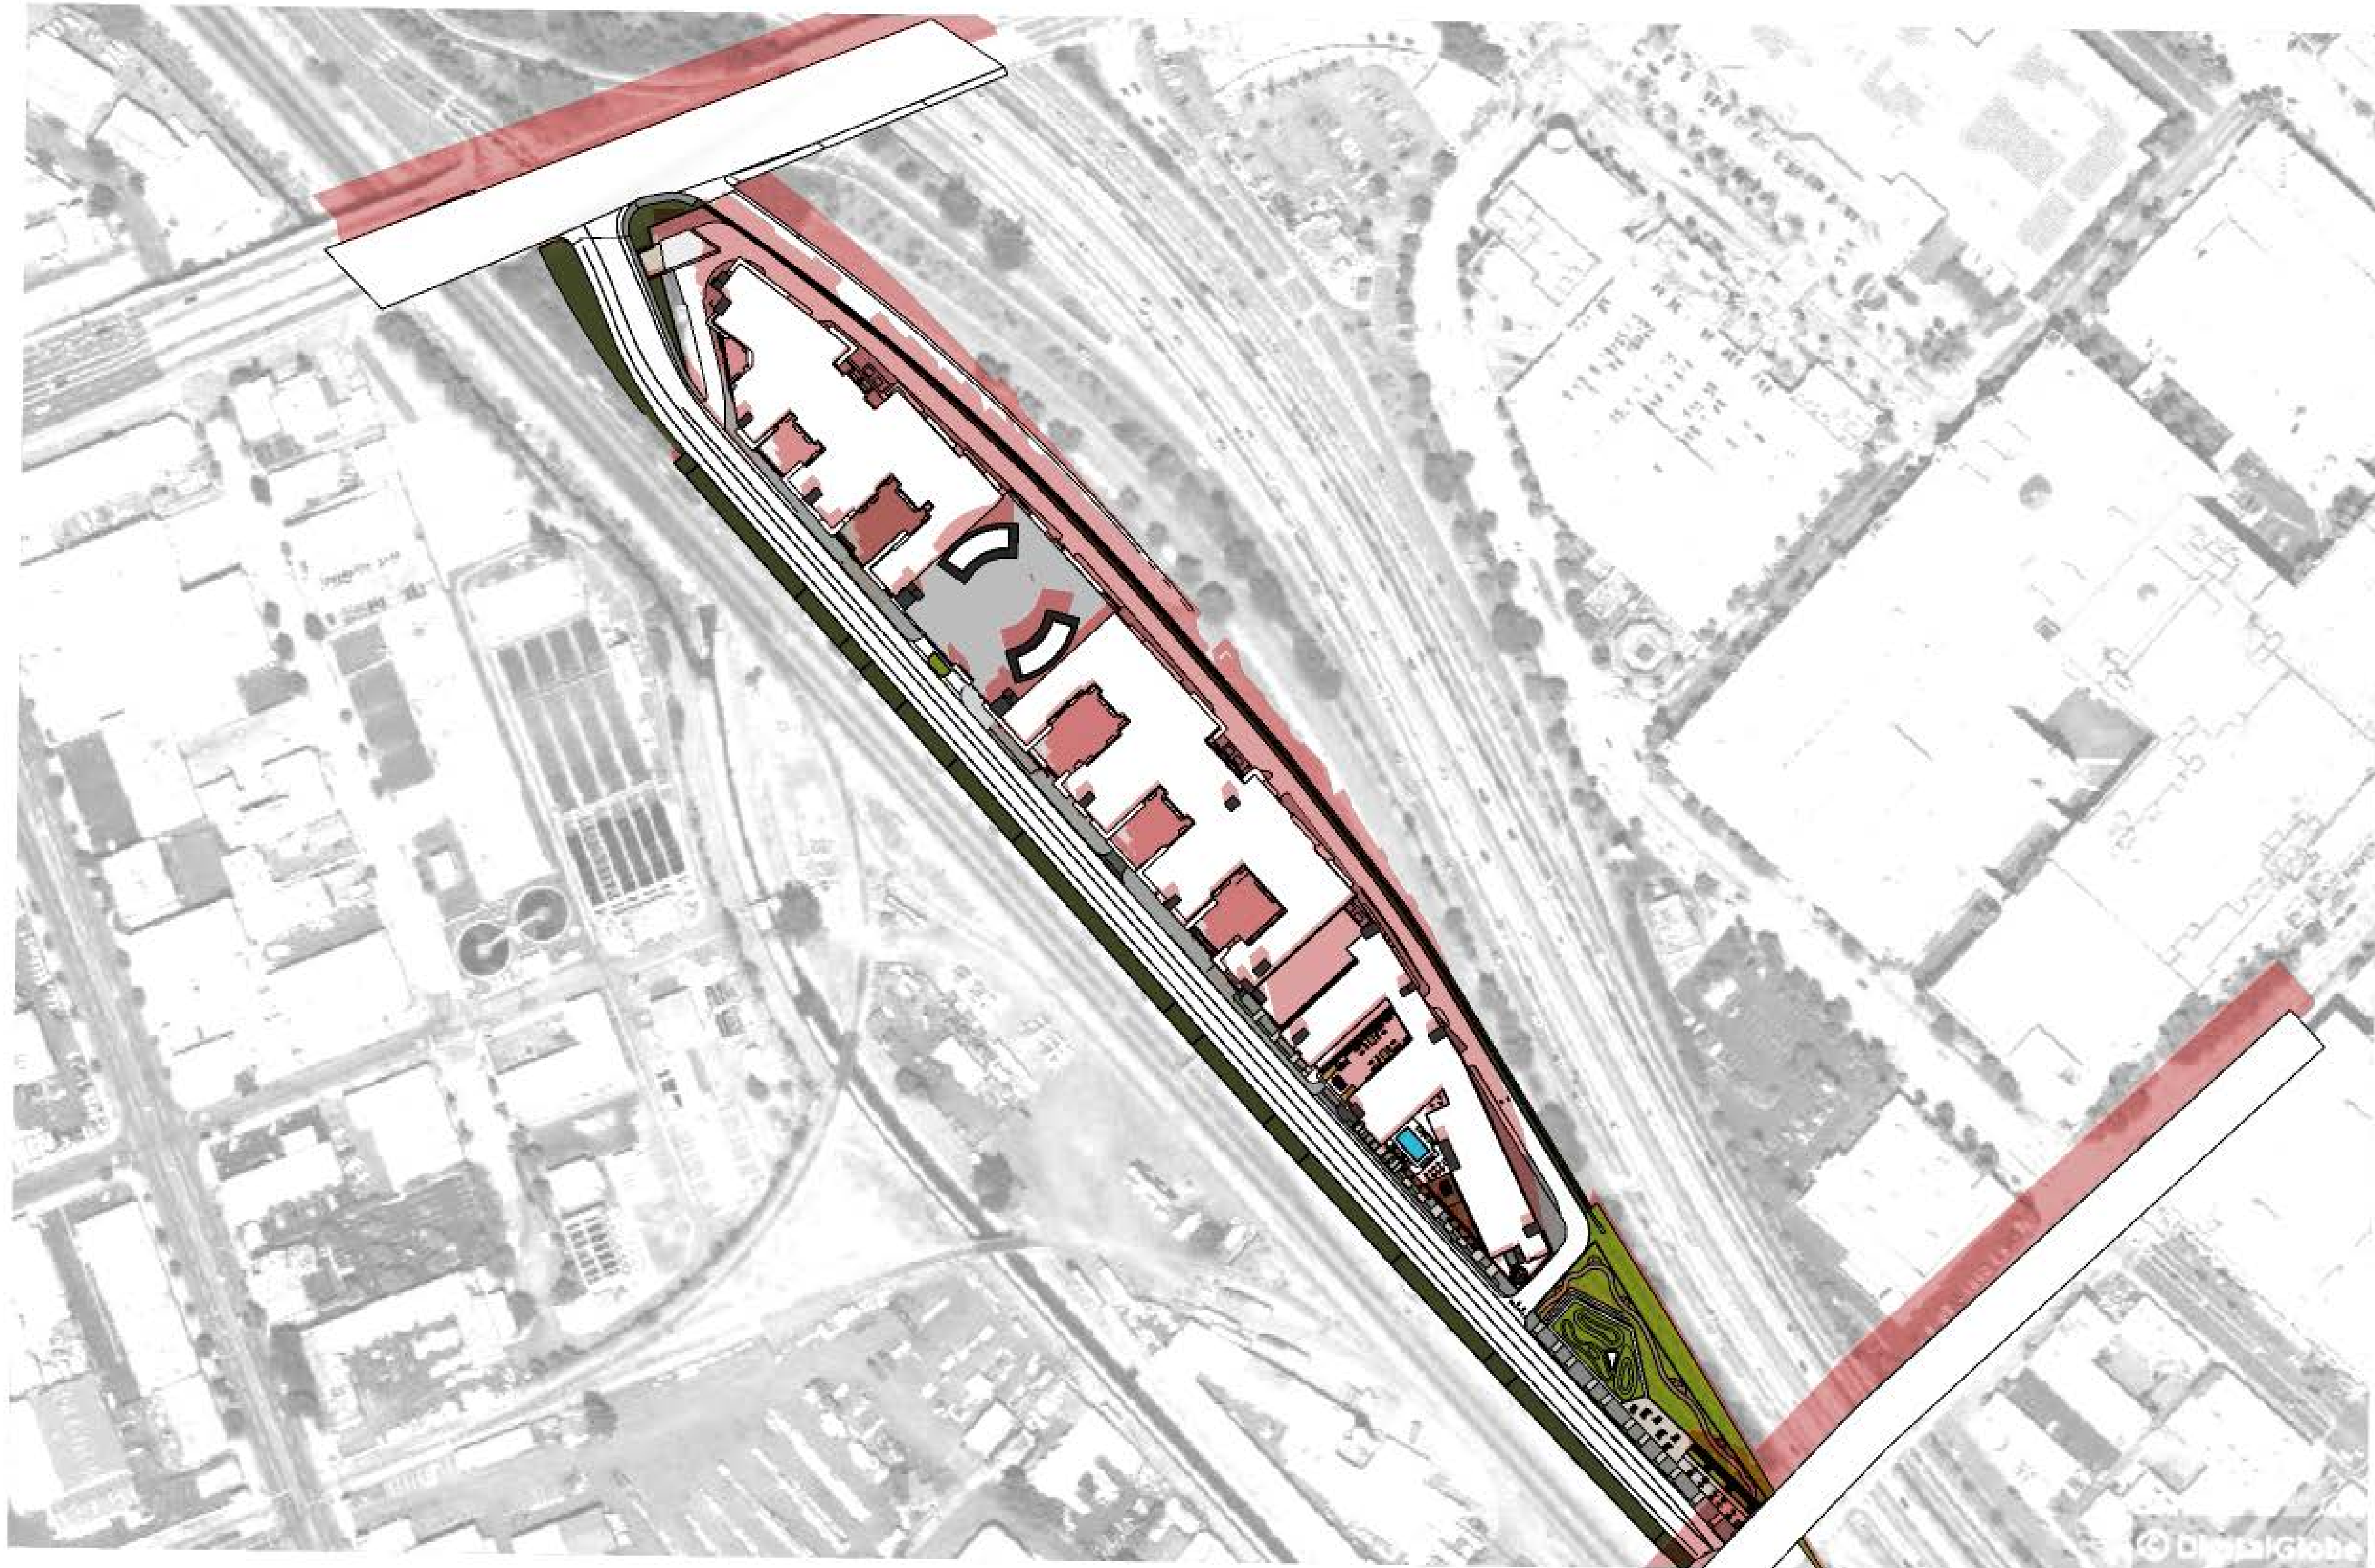

**A1.27**

**SOLSTICE**  
12/21 - 09:00 AM

DATE: 06/19/2018

**A1.28**

**SOLSTICE**  
12/21 - 10:00 AM

DATE: 06/19/2018

**A1.29**

**SOLSTICE**  
12/21 - 11:00 AM