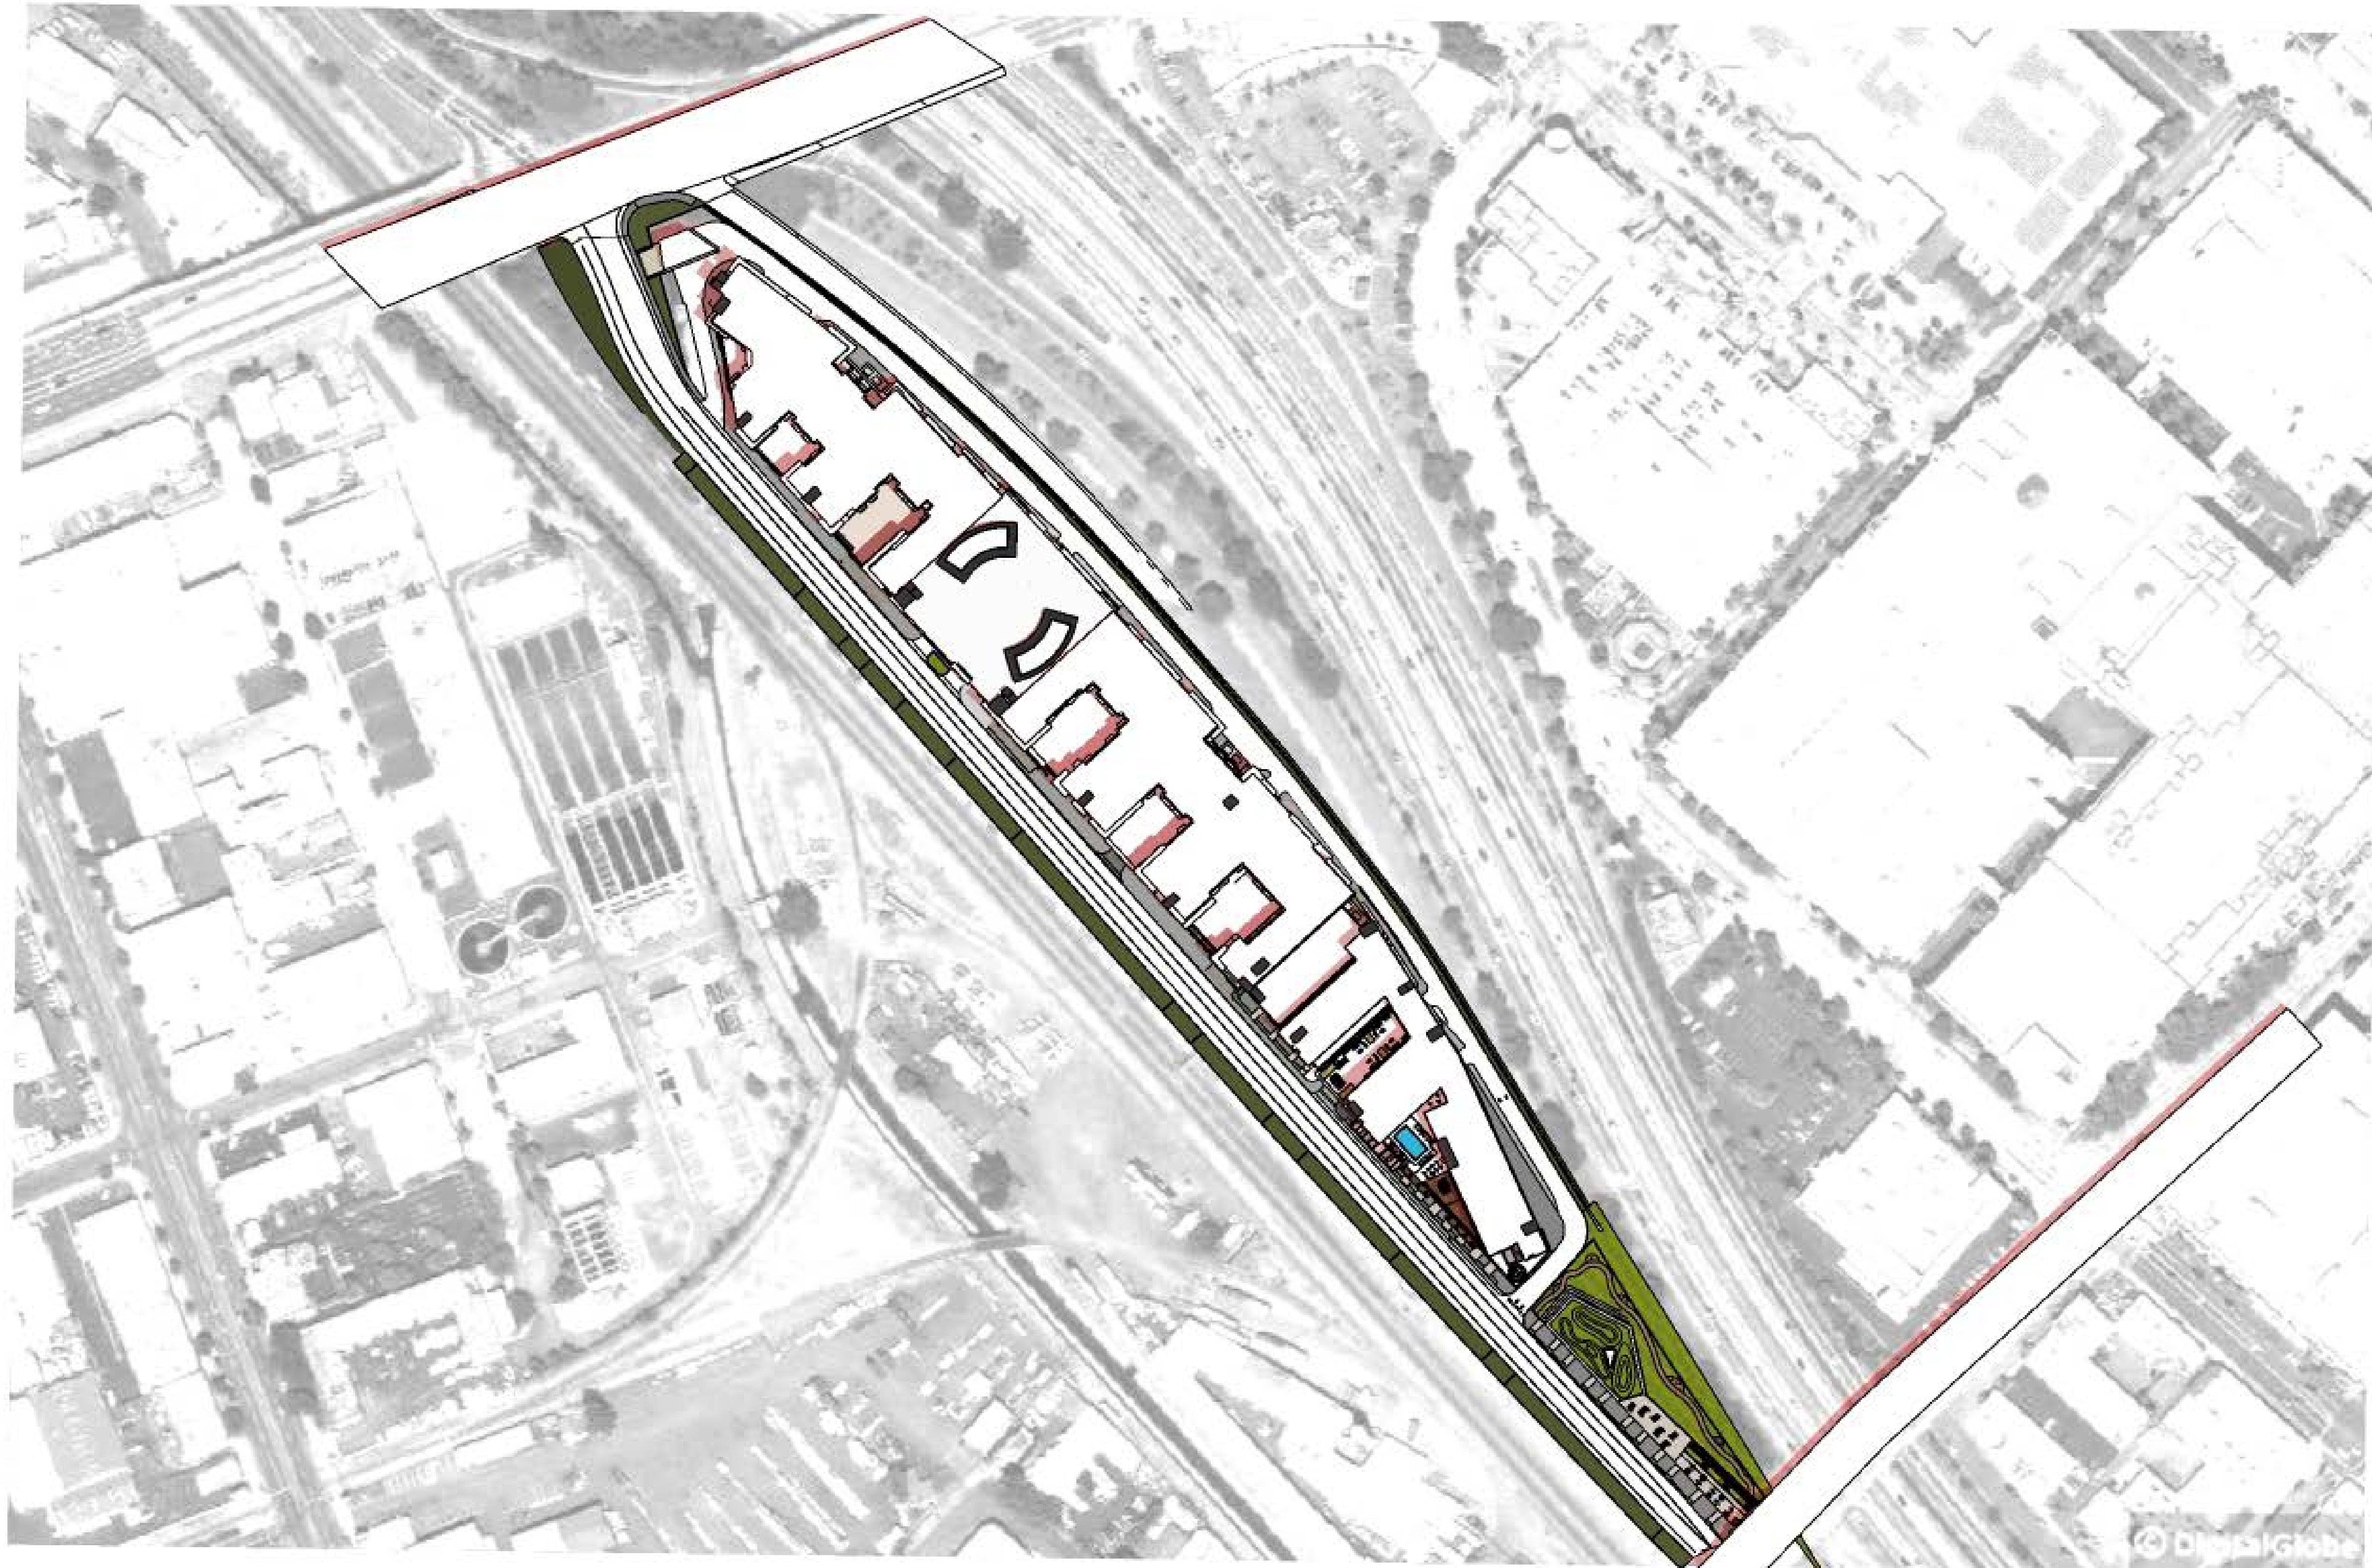

**A1.09**

**SOLSTICE**  
06/21 - 10:00 AM

DATE: 06/19/2018

**A1.10**

**SOLSTICE**  
06/21 - 01:00 PM

DATE: 06/19/2018

**A1.13**

**SOLSTICE**  
06/21 - 02:00 PM