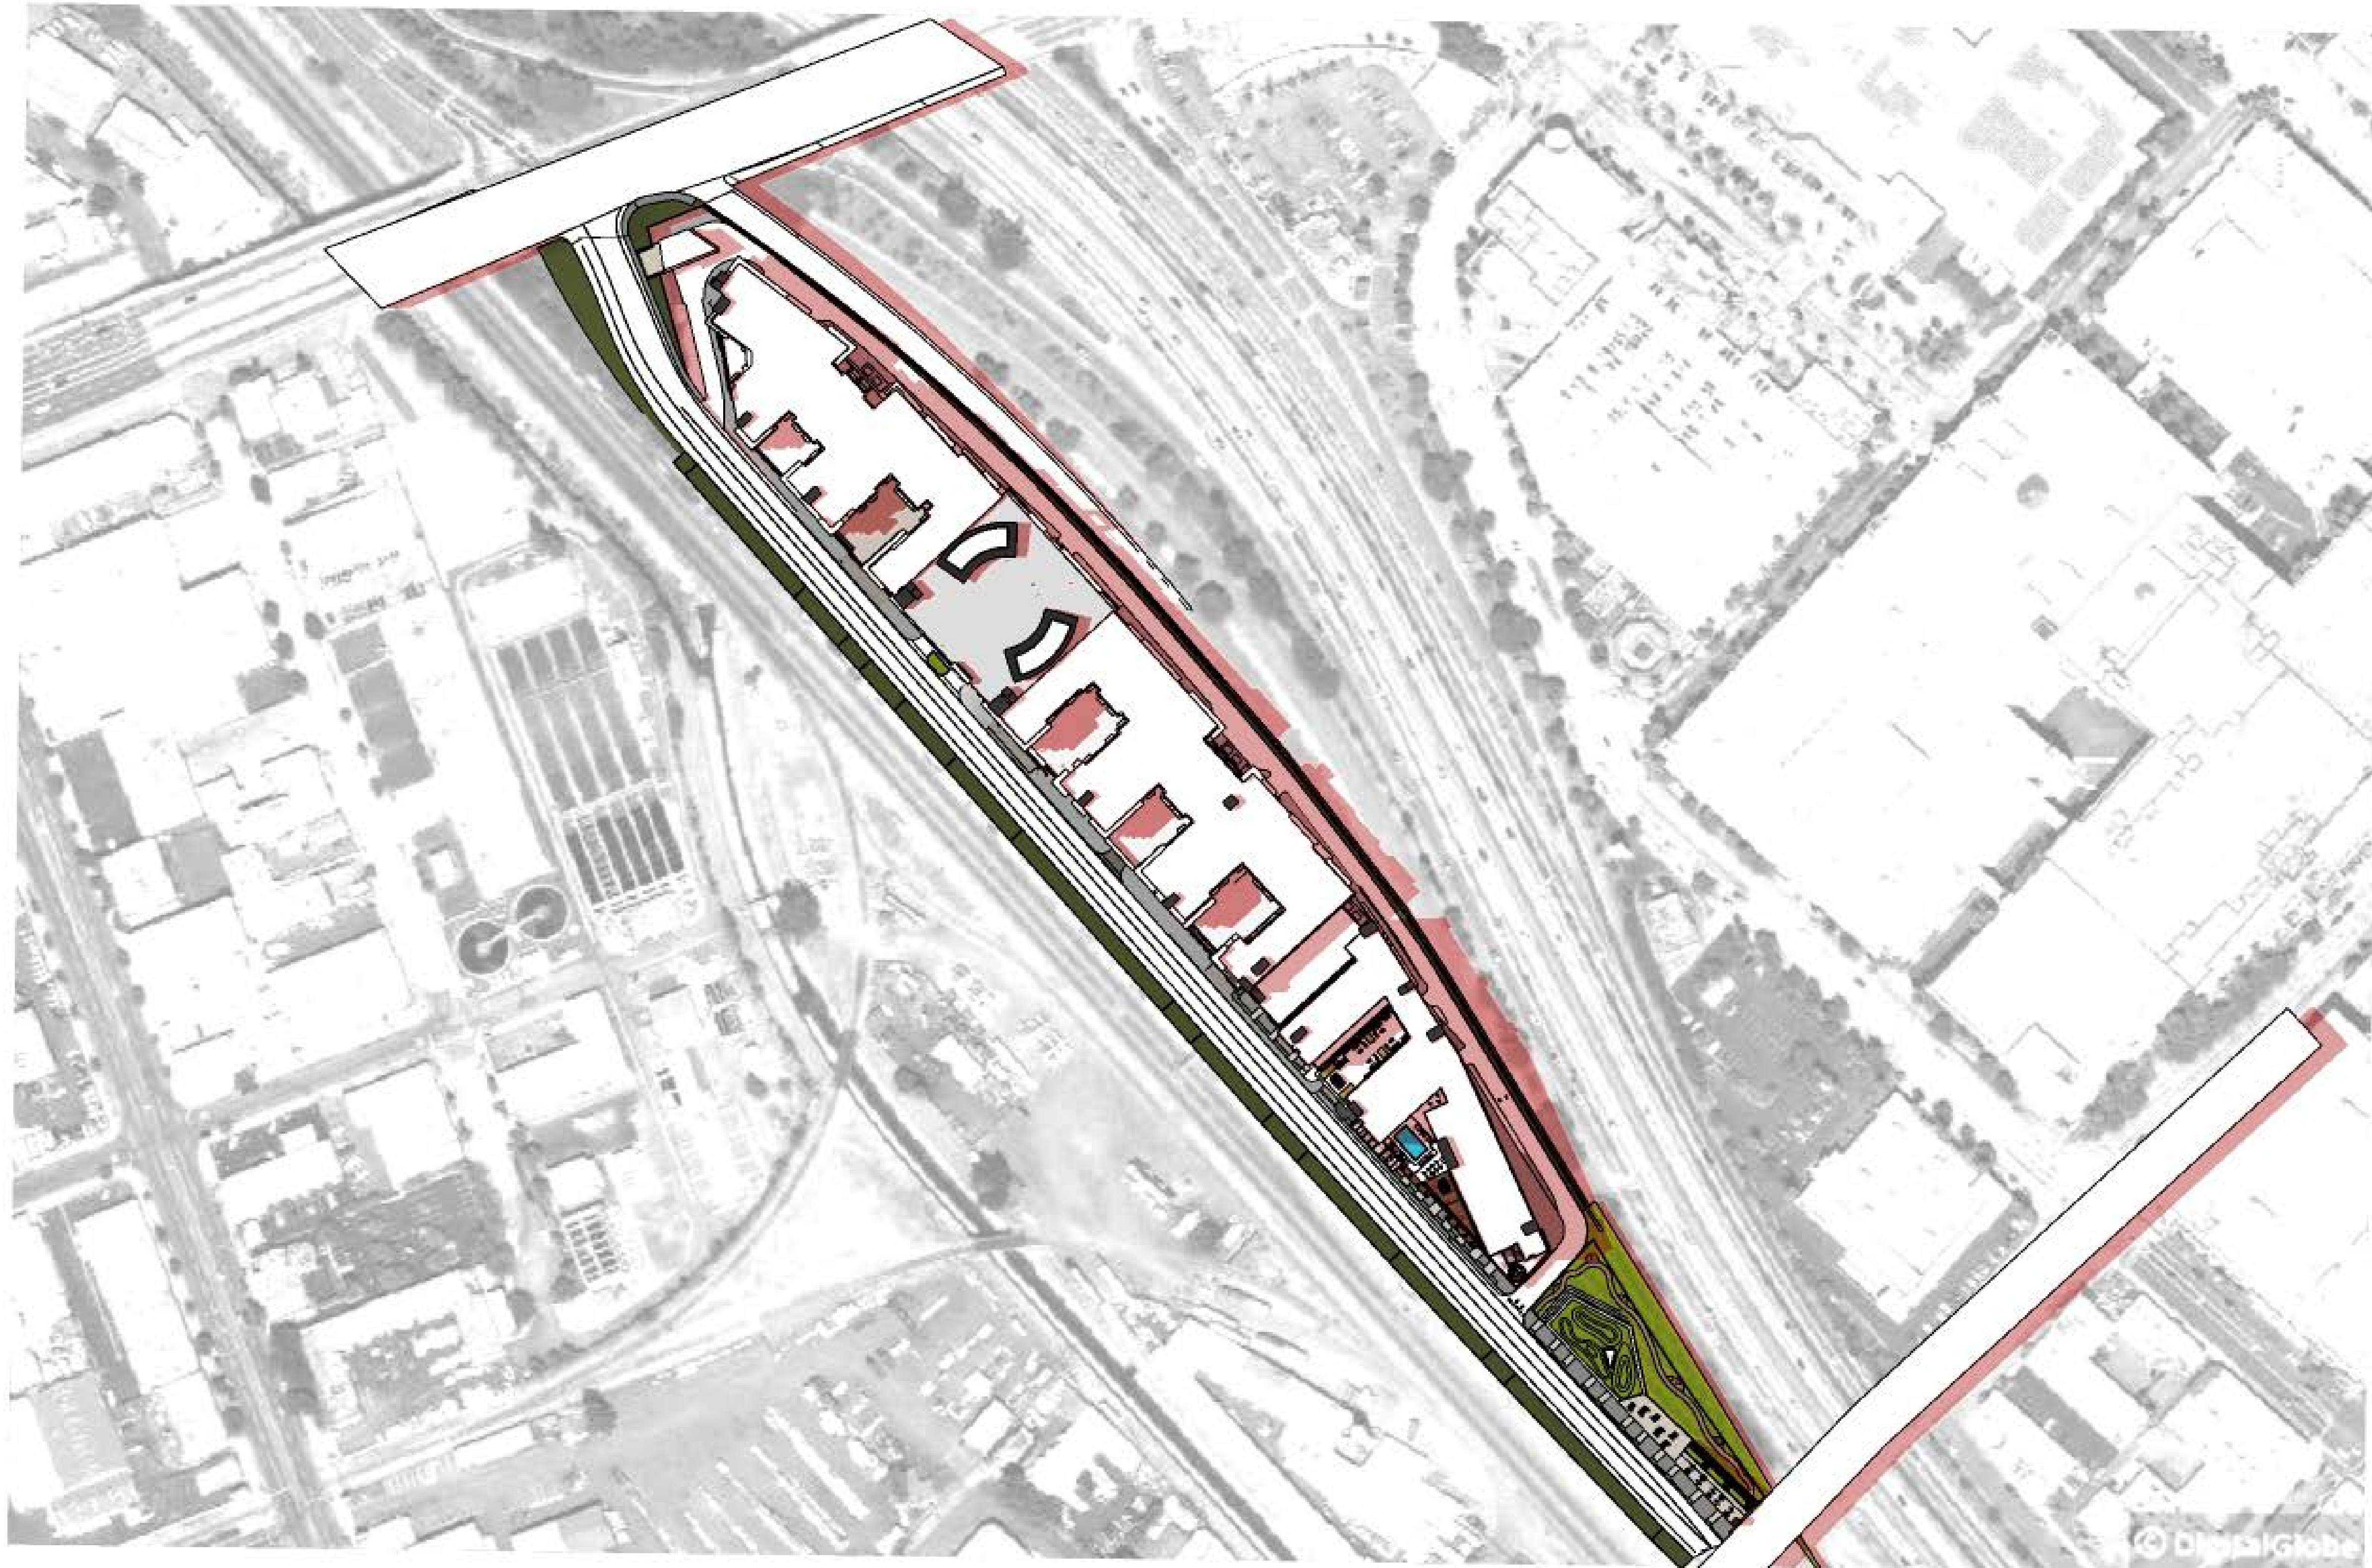

SOLSTICE
06/21 - 03:00 PM

DATE: 06/19/2018

A1.15