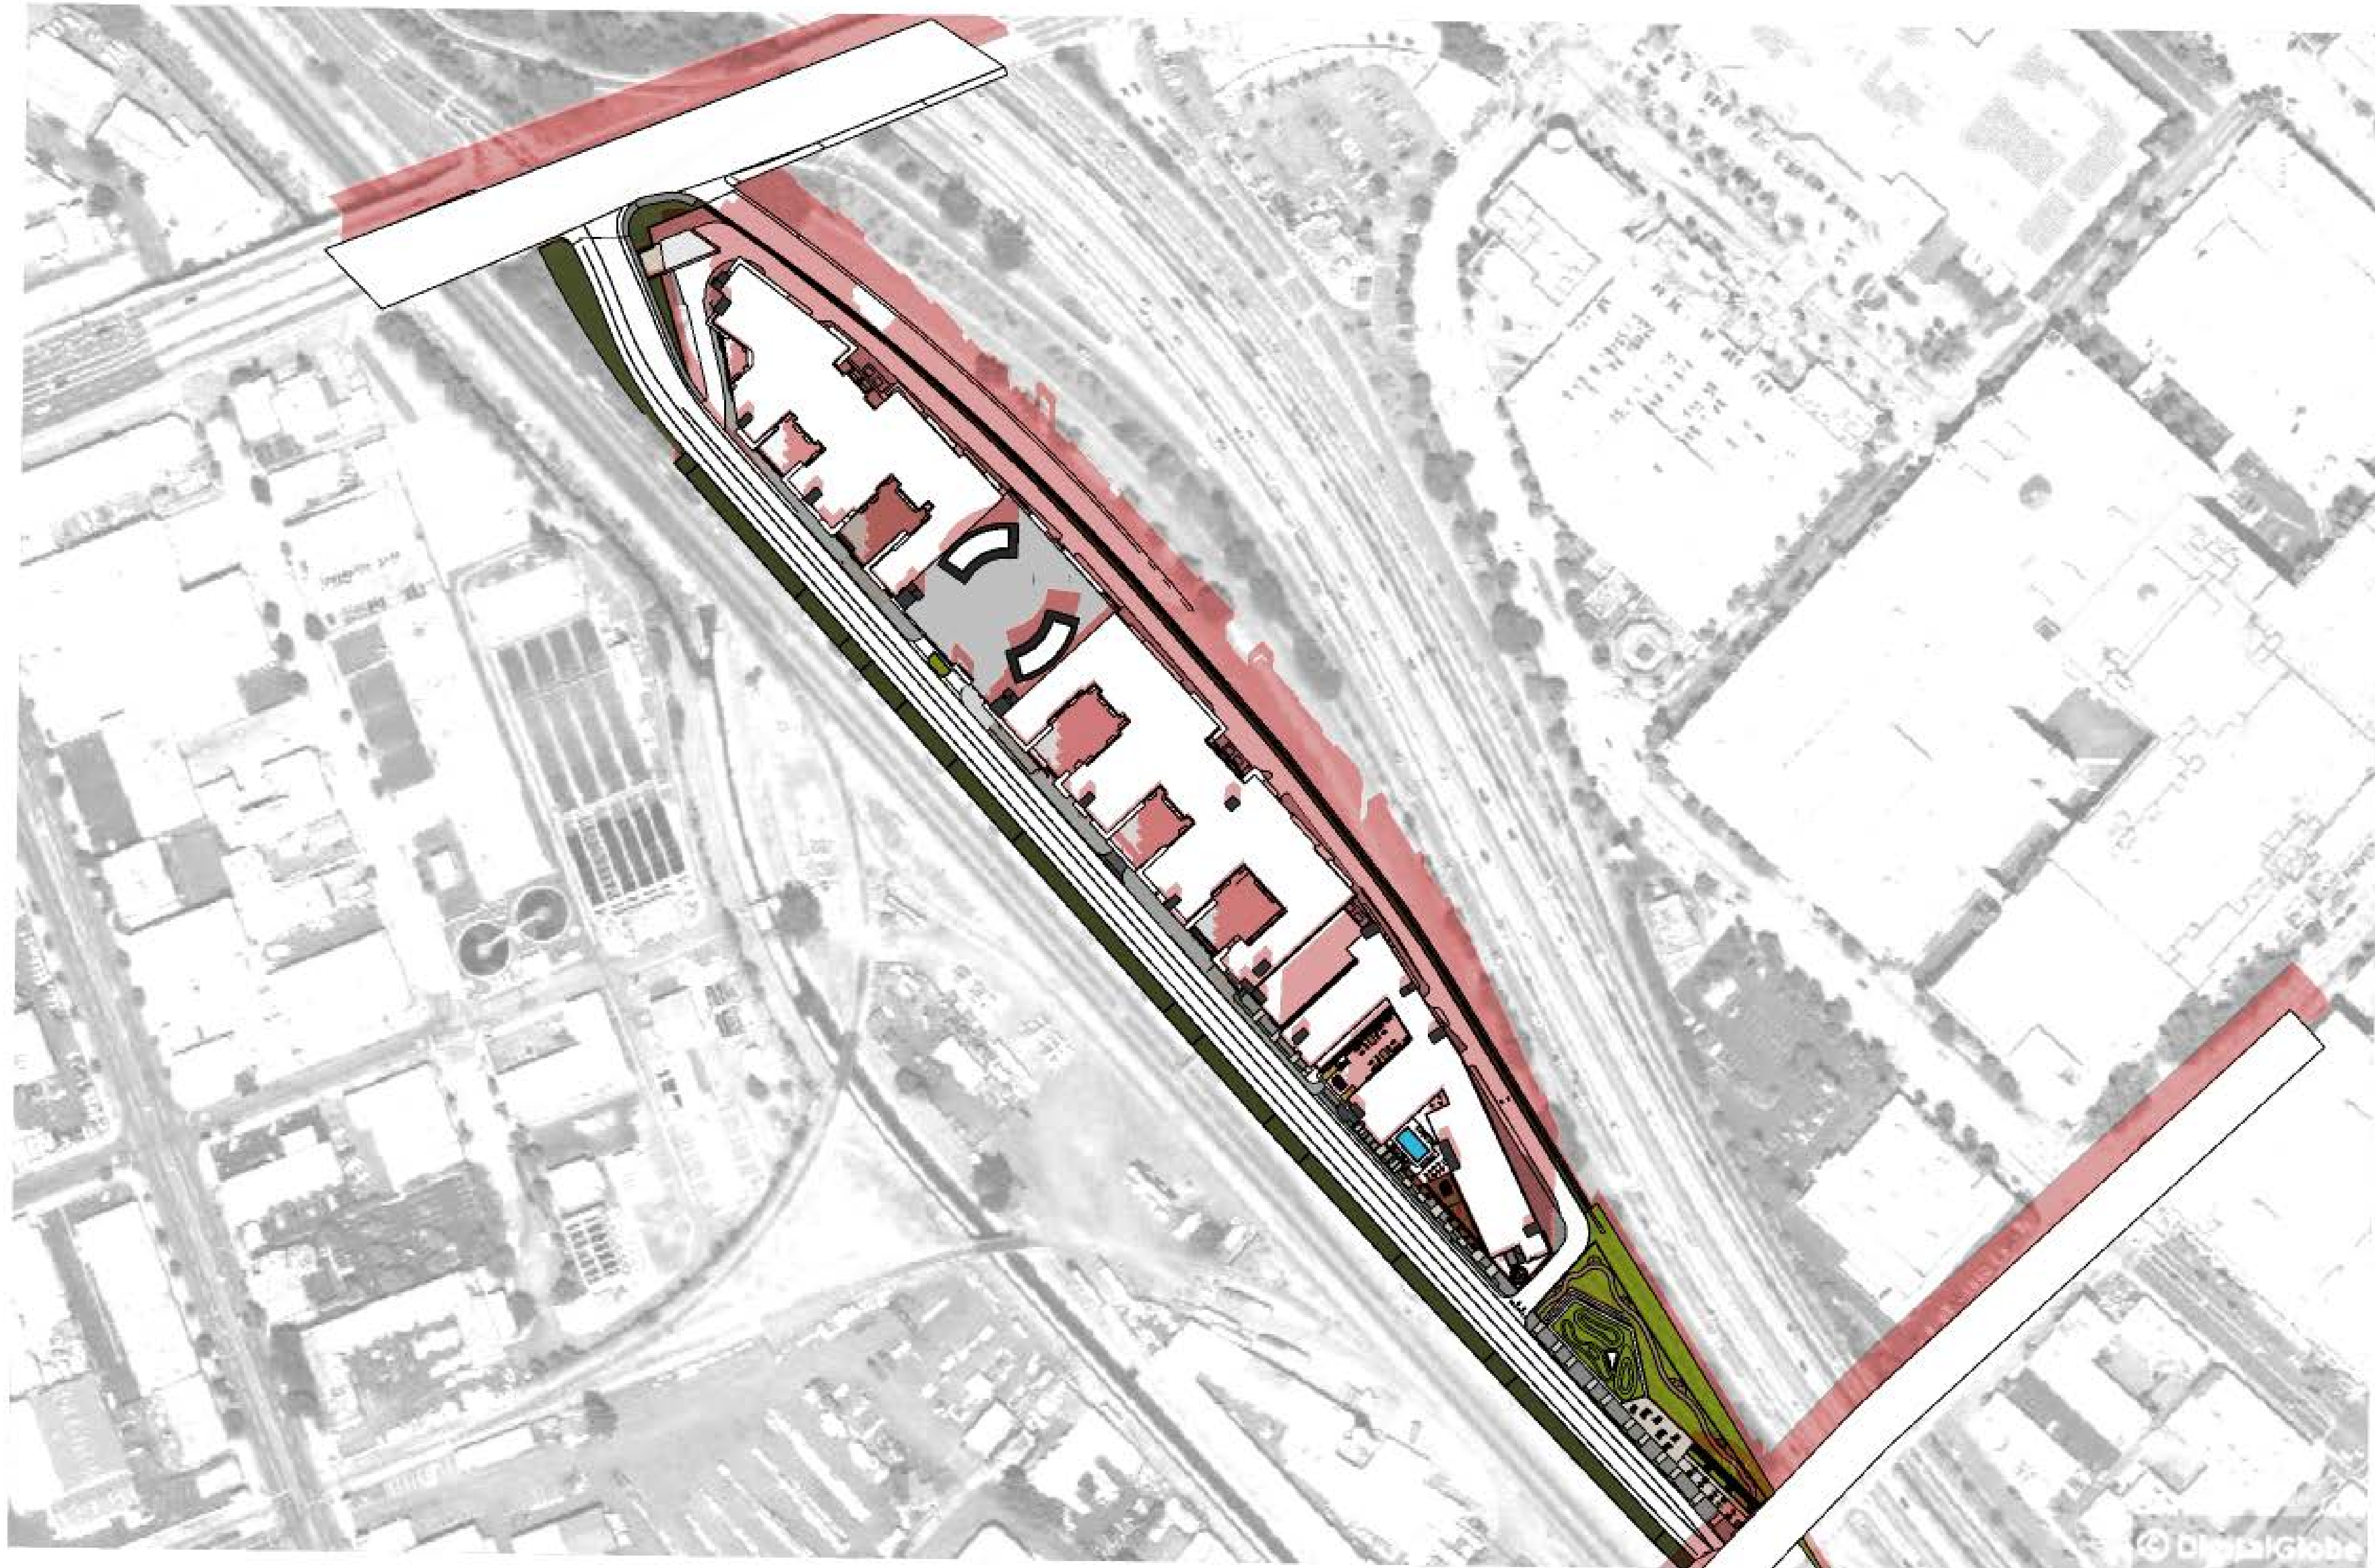

SOLSTICE
12/21 - 12:00 PM

DATE: 06/19/2018

A1.31