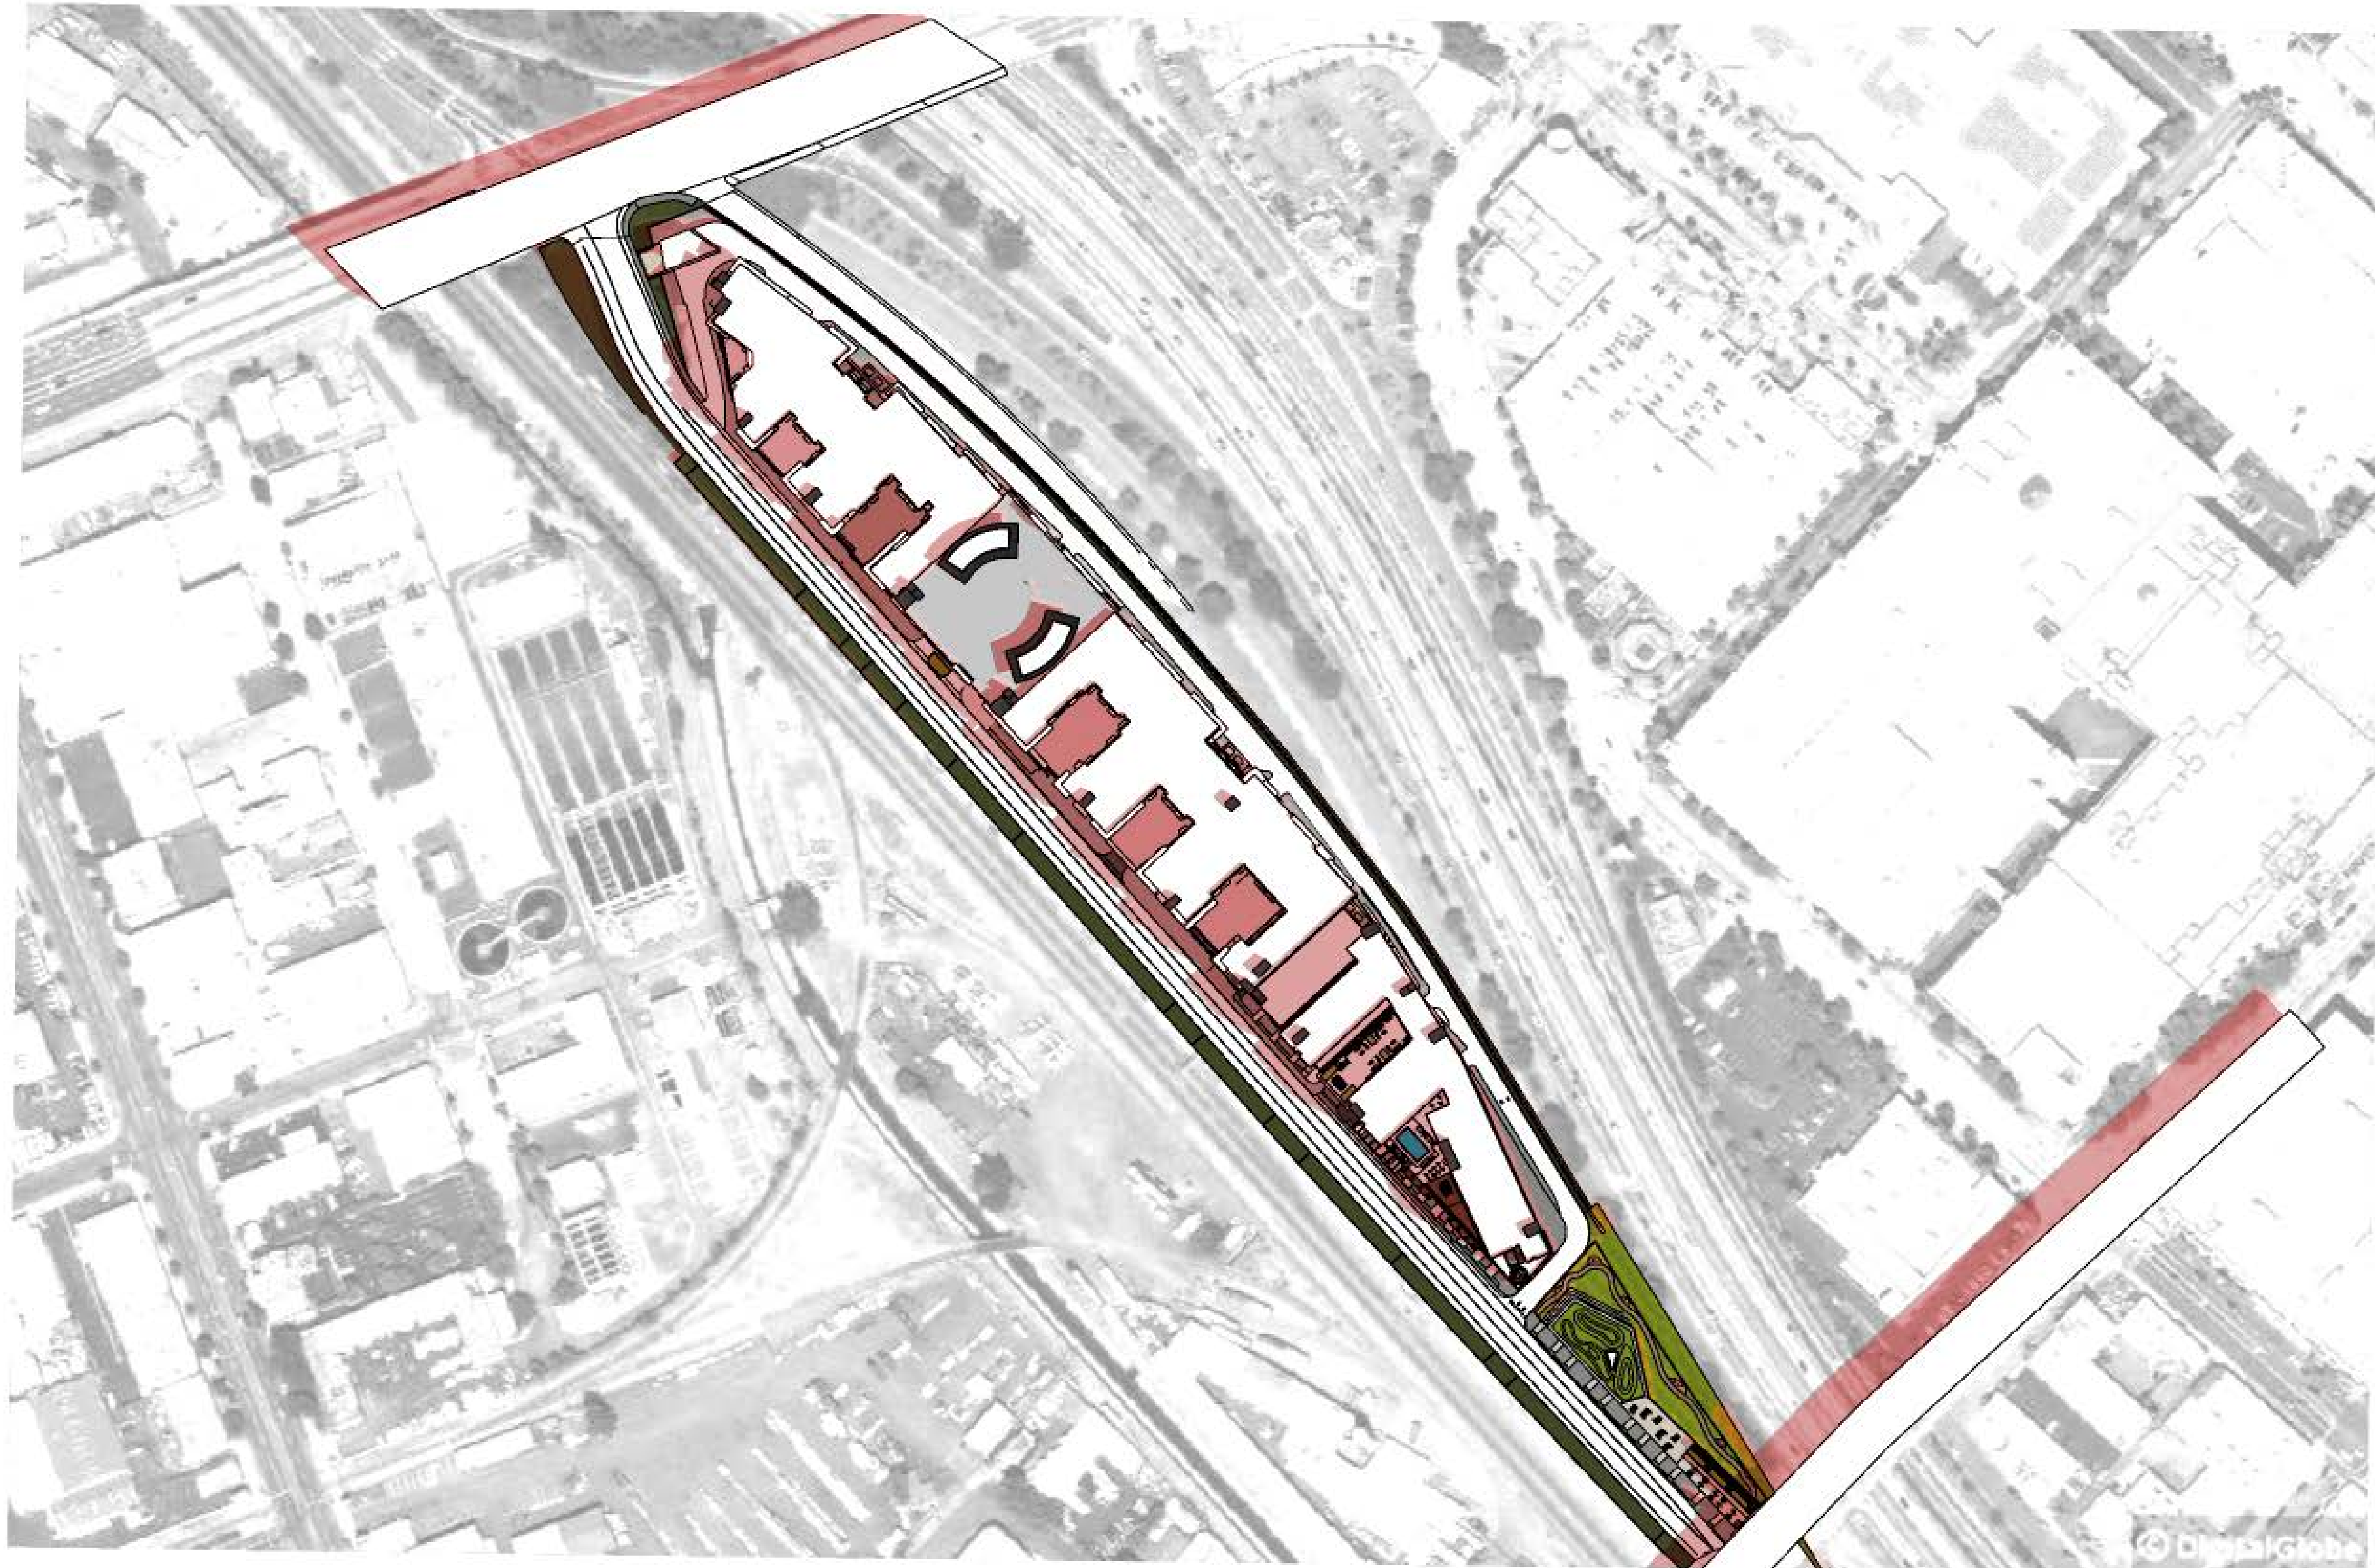

**SHADOW STUDY**

**EQUINOX**  
03/20 - 9:00 AM

DATE: 06/19/2018

**A1.02**

**EQUINOX**  
03/20 - 10:00 AM

DATE: 06/19/2018

**A1.03**

**EQUINOX**  
03/20 - 11:00 AM