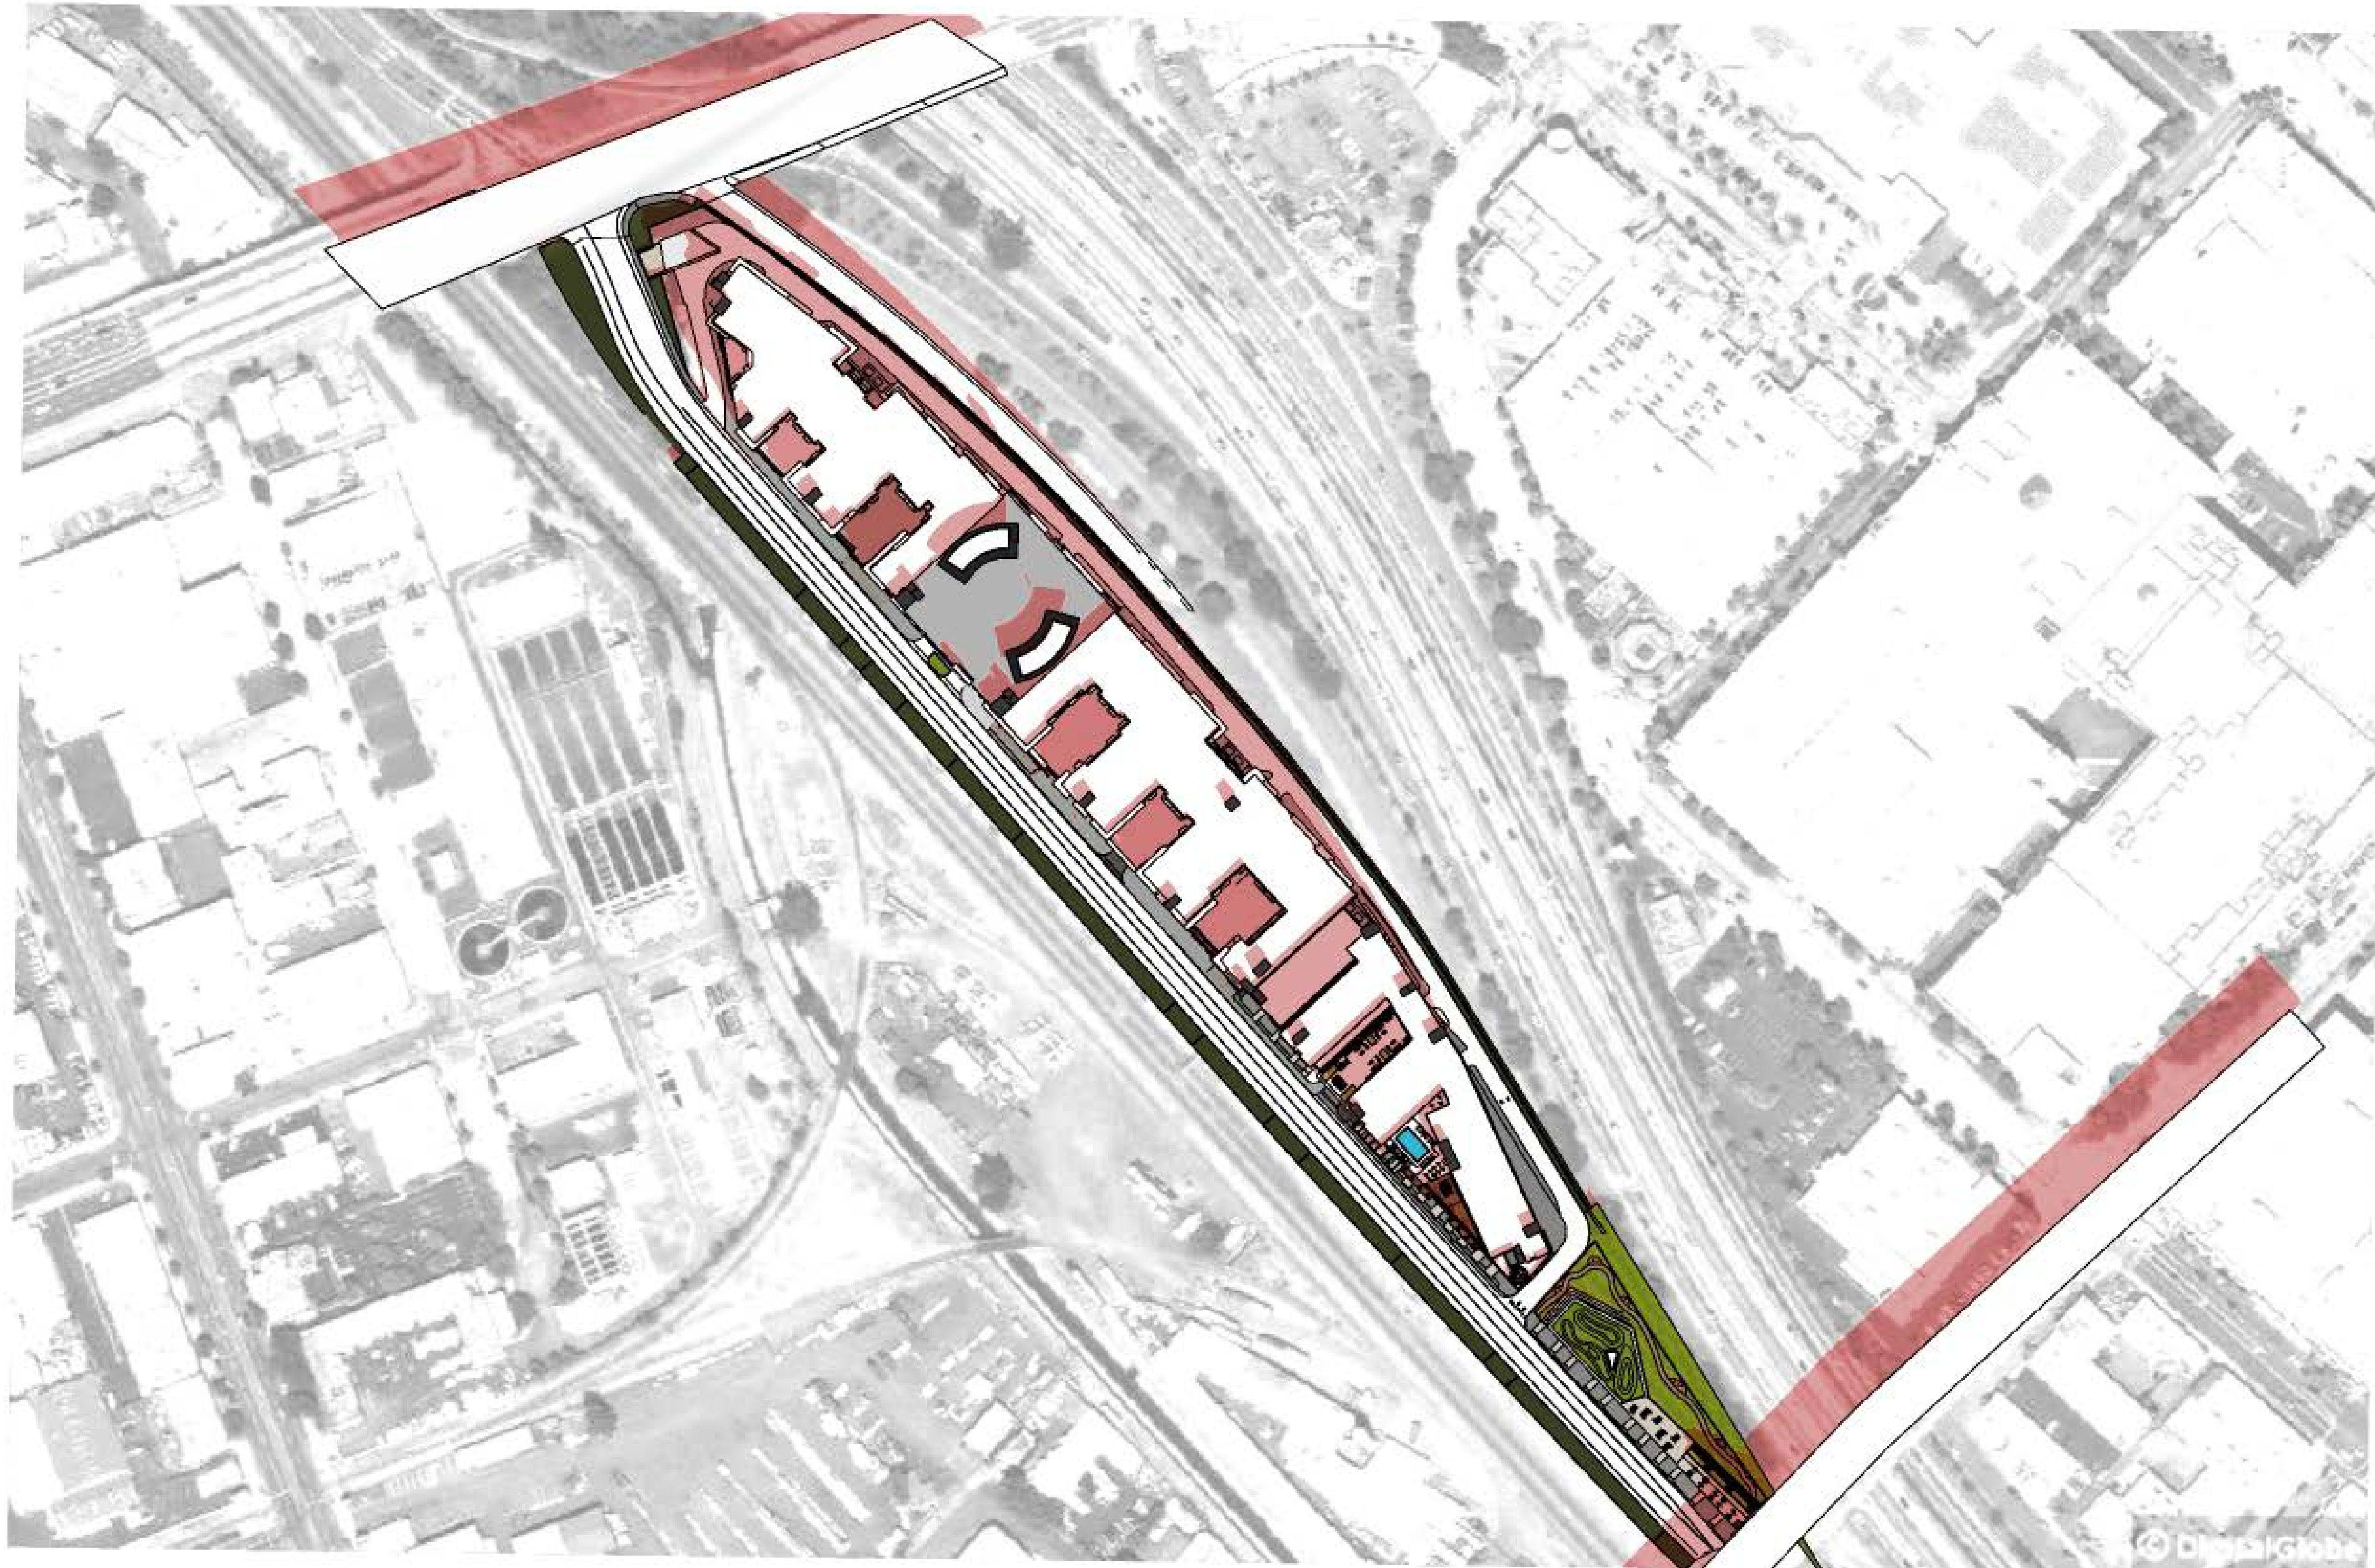

**A1.27**

**SOLSTICE**  
12/21 - 09:00 AM

DATE: 06/19/2018

**A1.28**

**SOLSTICE**  
12/21 - 10:00 AM

DATE: 06/19/2018

**A1.29**

**SOLSTICE**  
12/21 - 11:00 AM