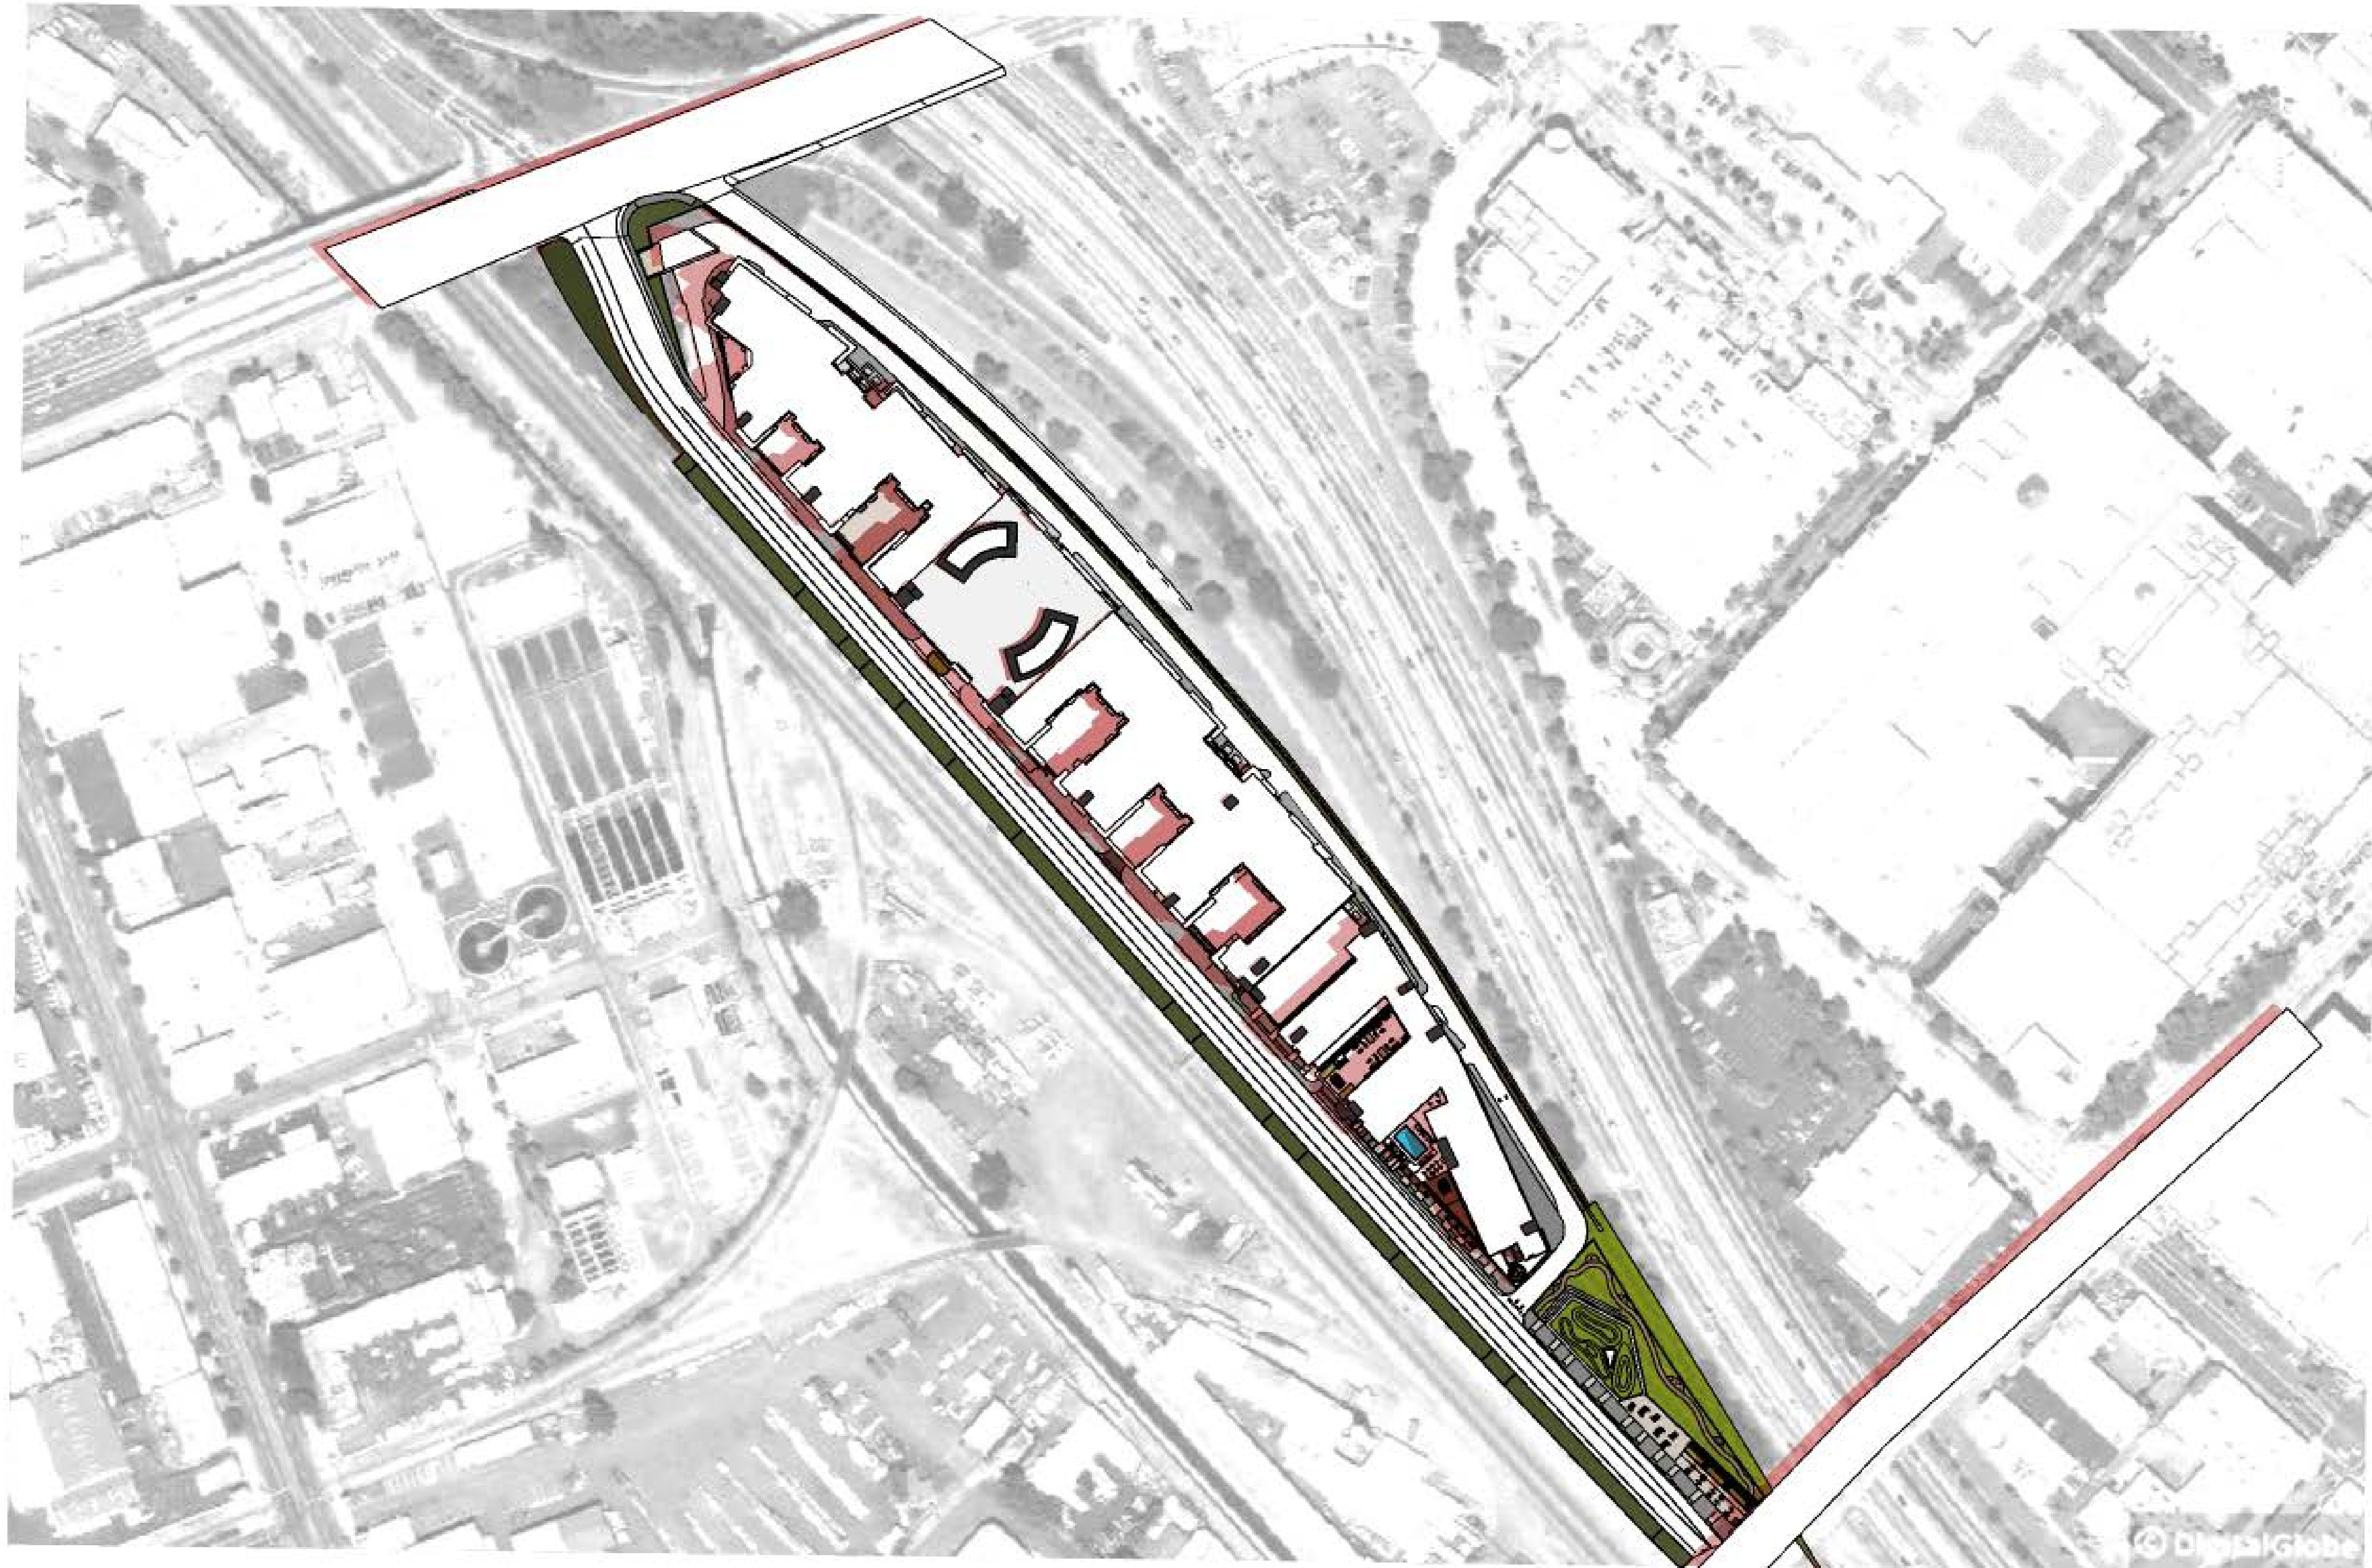

**A1.09**

**SOLSTICE**  
06/21 - 10:00 AM

DATE: 06/19/2018

**A1.10**

**SOLSTICE**  
06/21 - 01:00 PM

DATE: 06/19/2018

**A1.13**

**SOLSTICE**  
06/21 - 02:00 PM