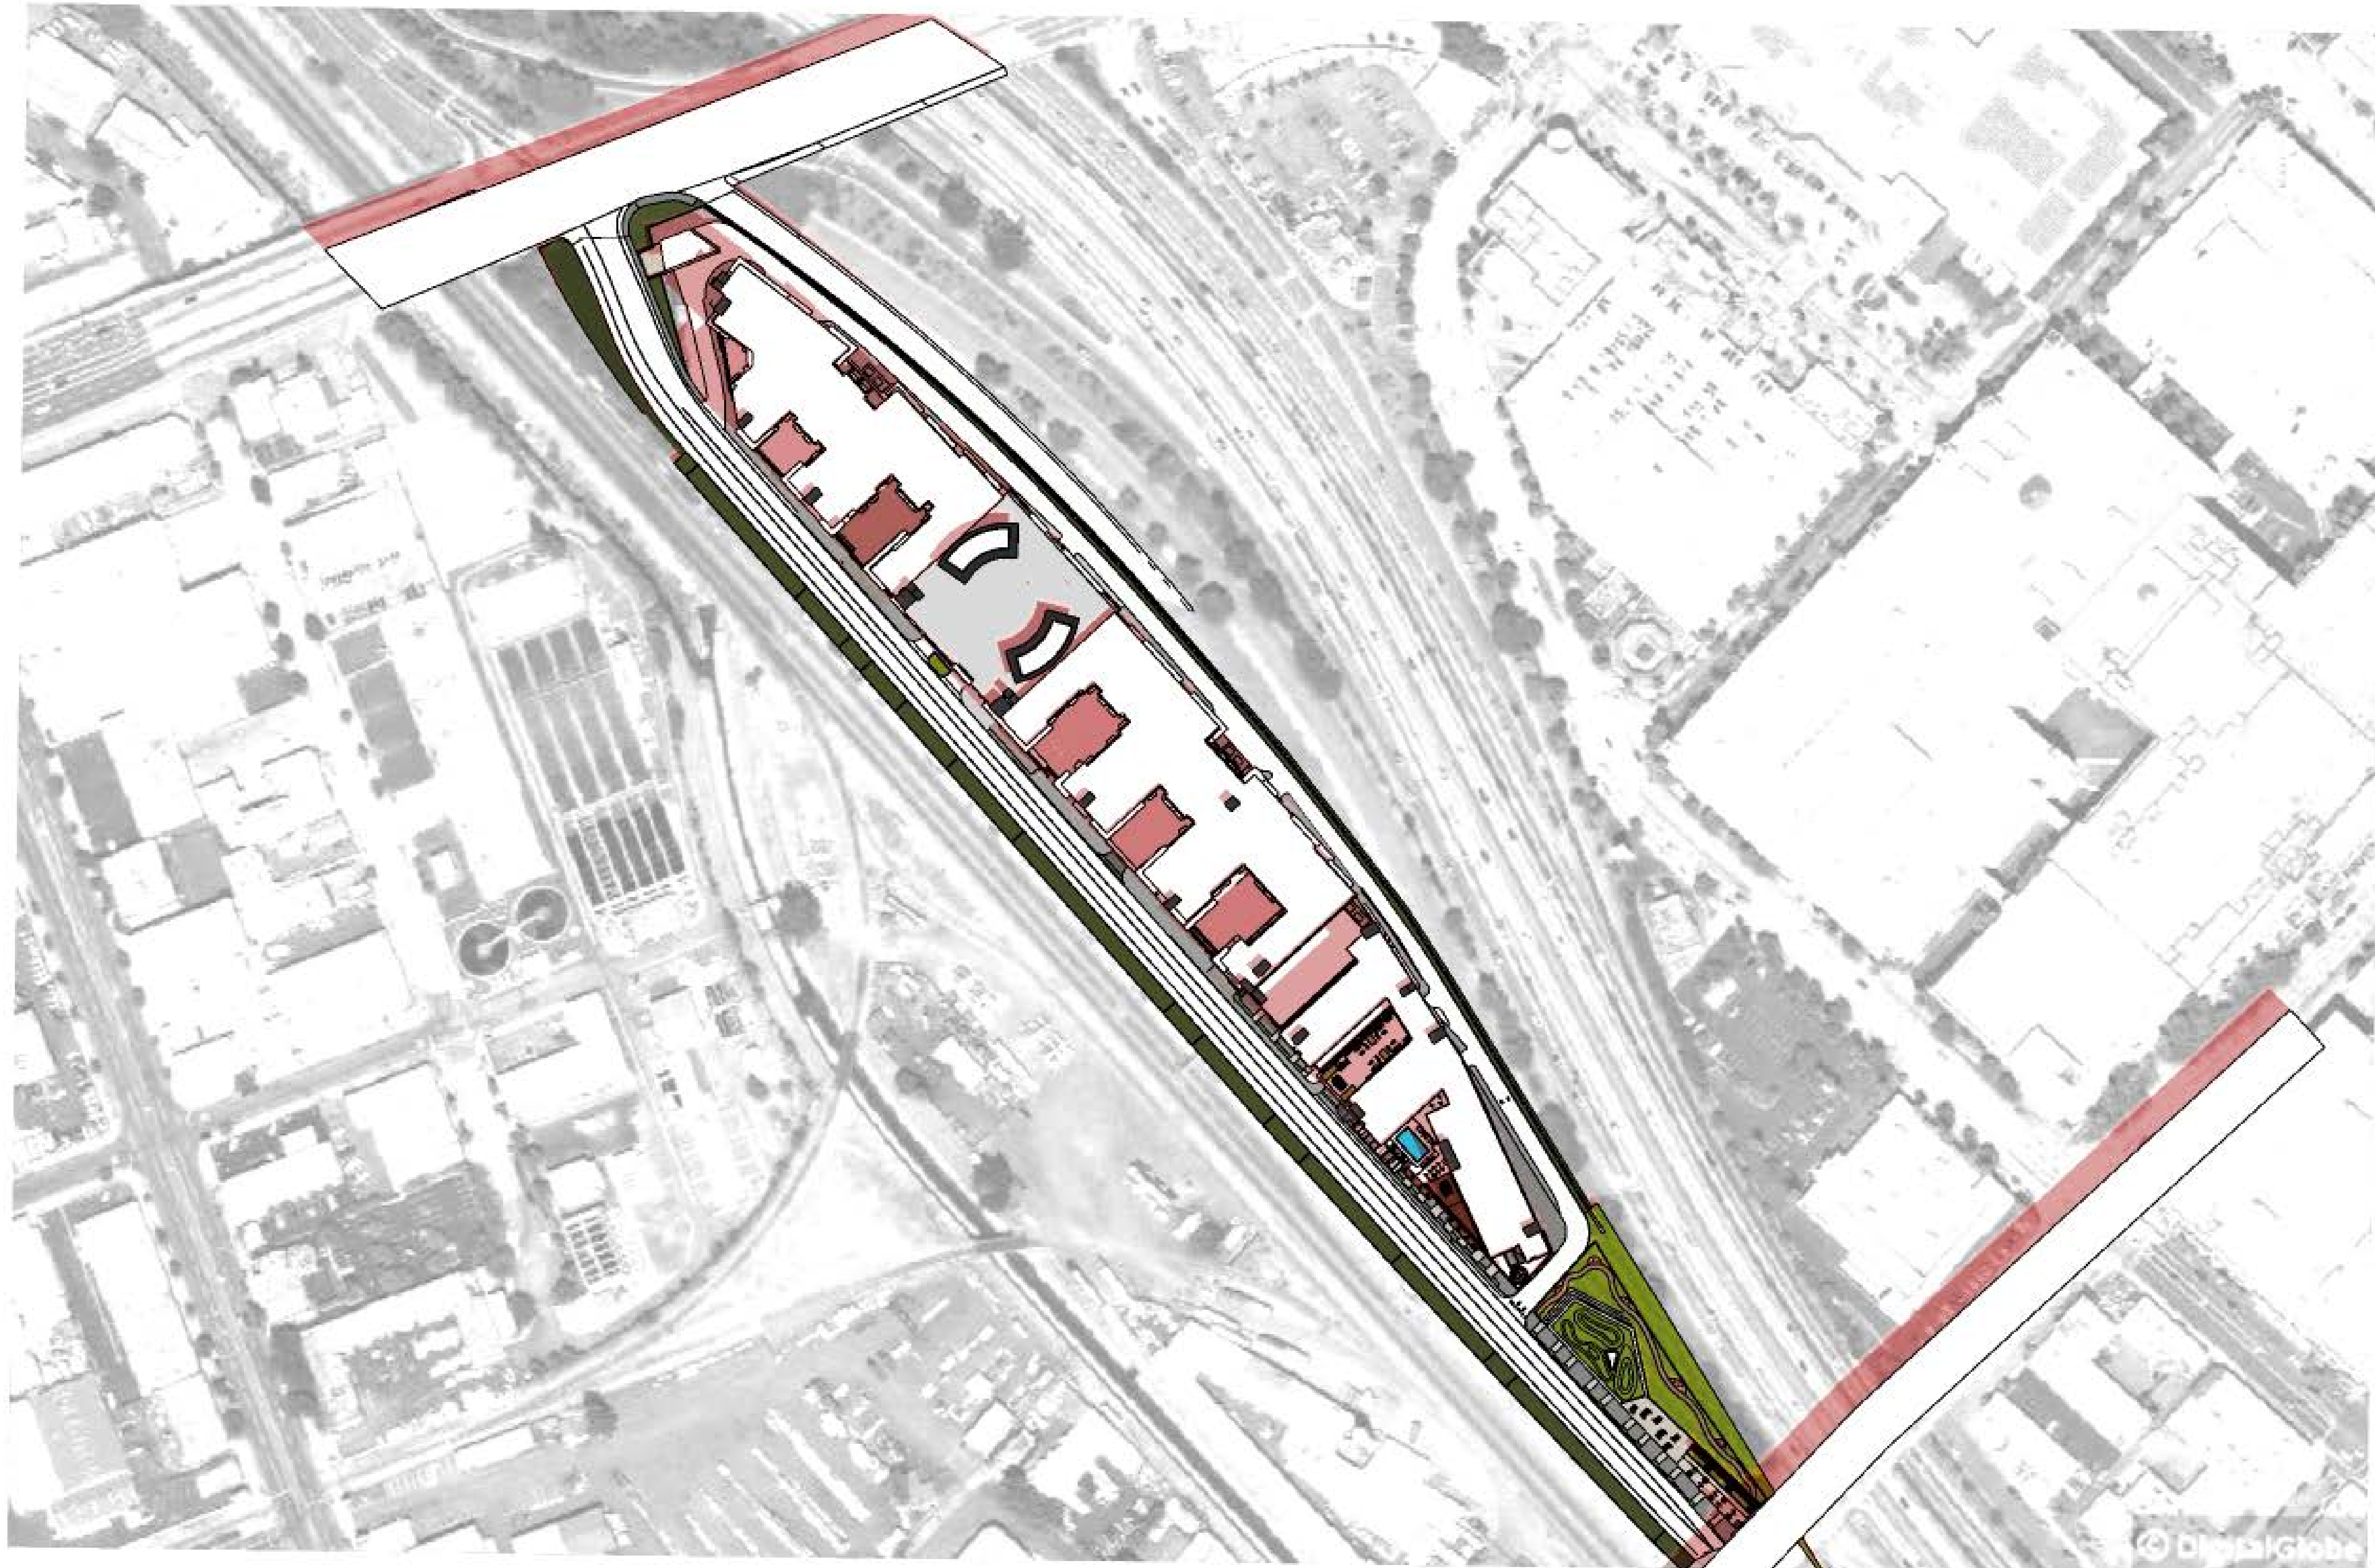

**SHADOW STUDY**

**EQUINOX**  
03/20 - 9:00 AM

DATE: 06/19/2018

**A1.02**

**EQUINOX**  
03/20 - 10:00 AM

DATE: 06/19/2018

**A1.03**

**EQUINOX**  
03/20 - 11:00 AM