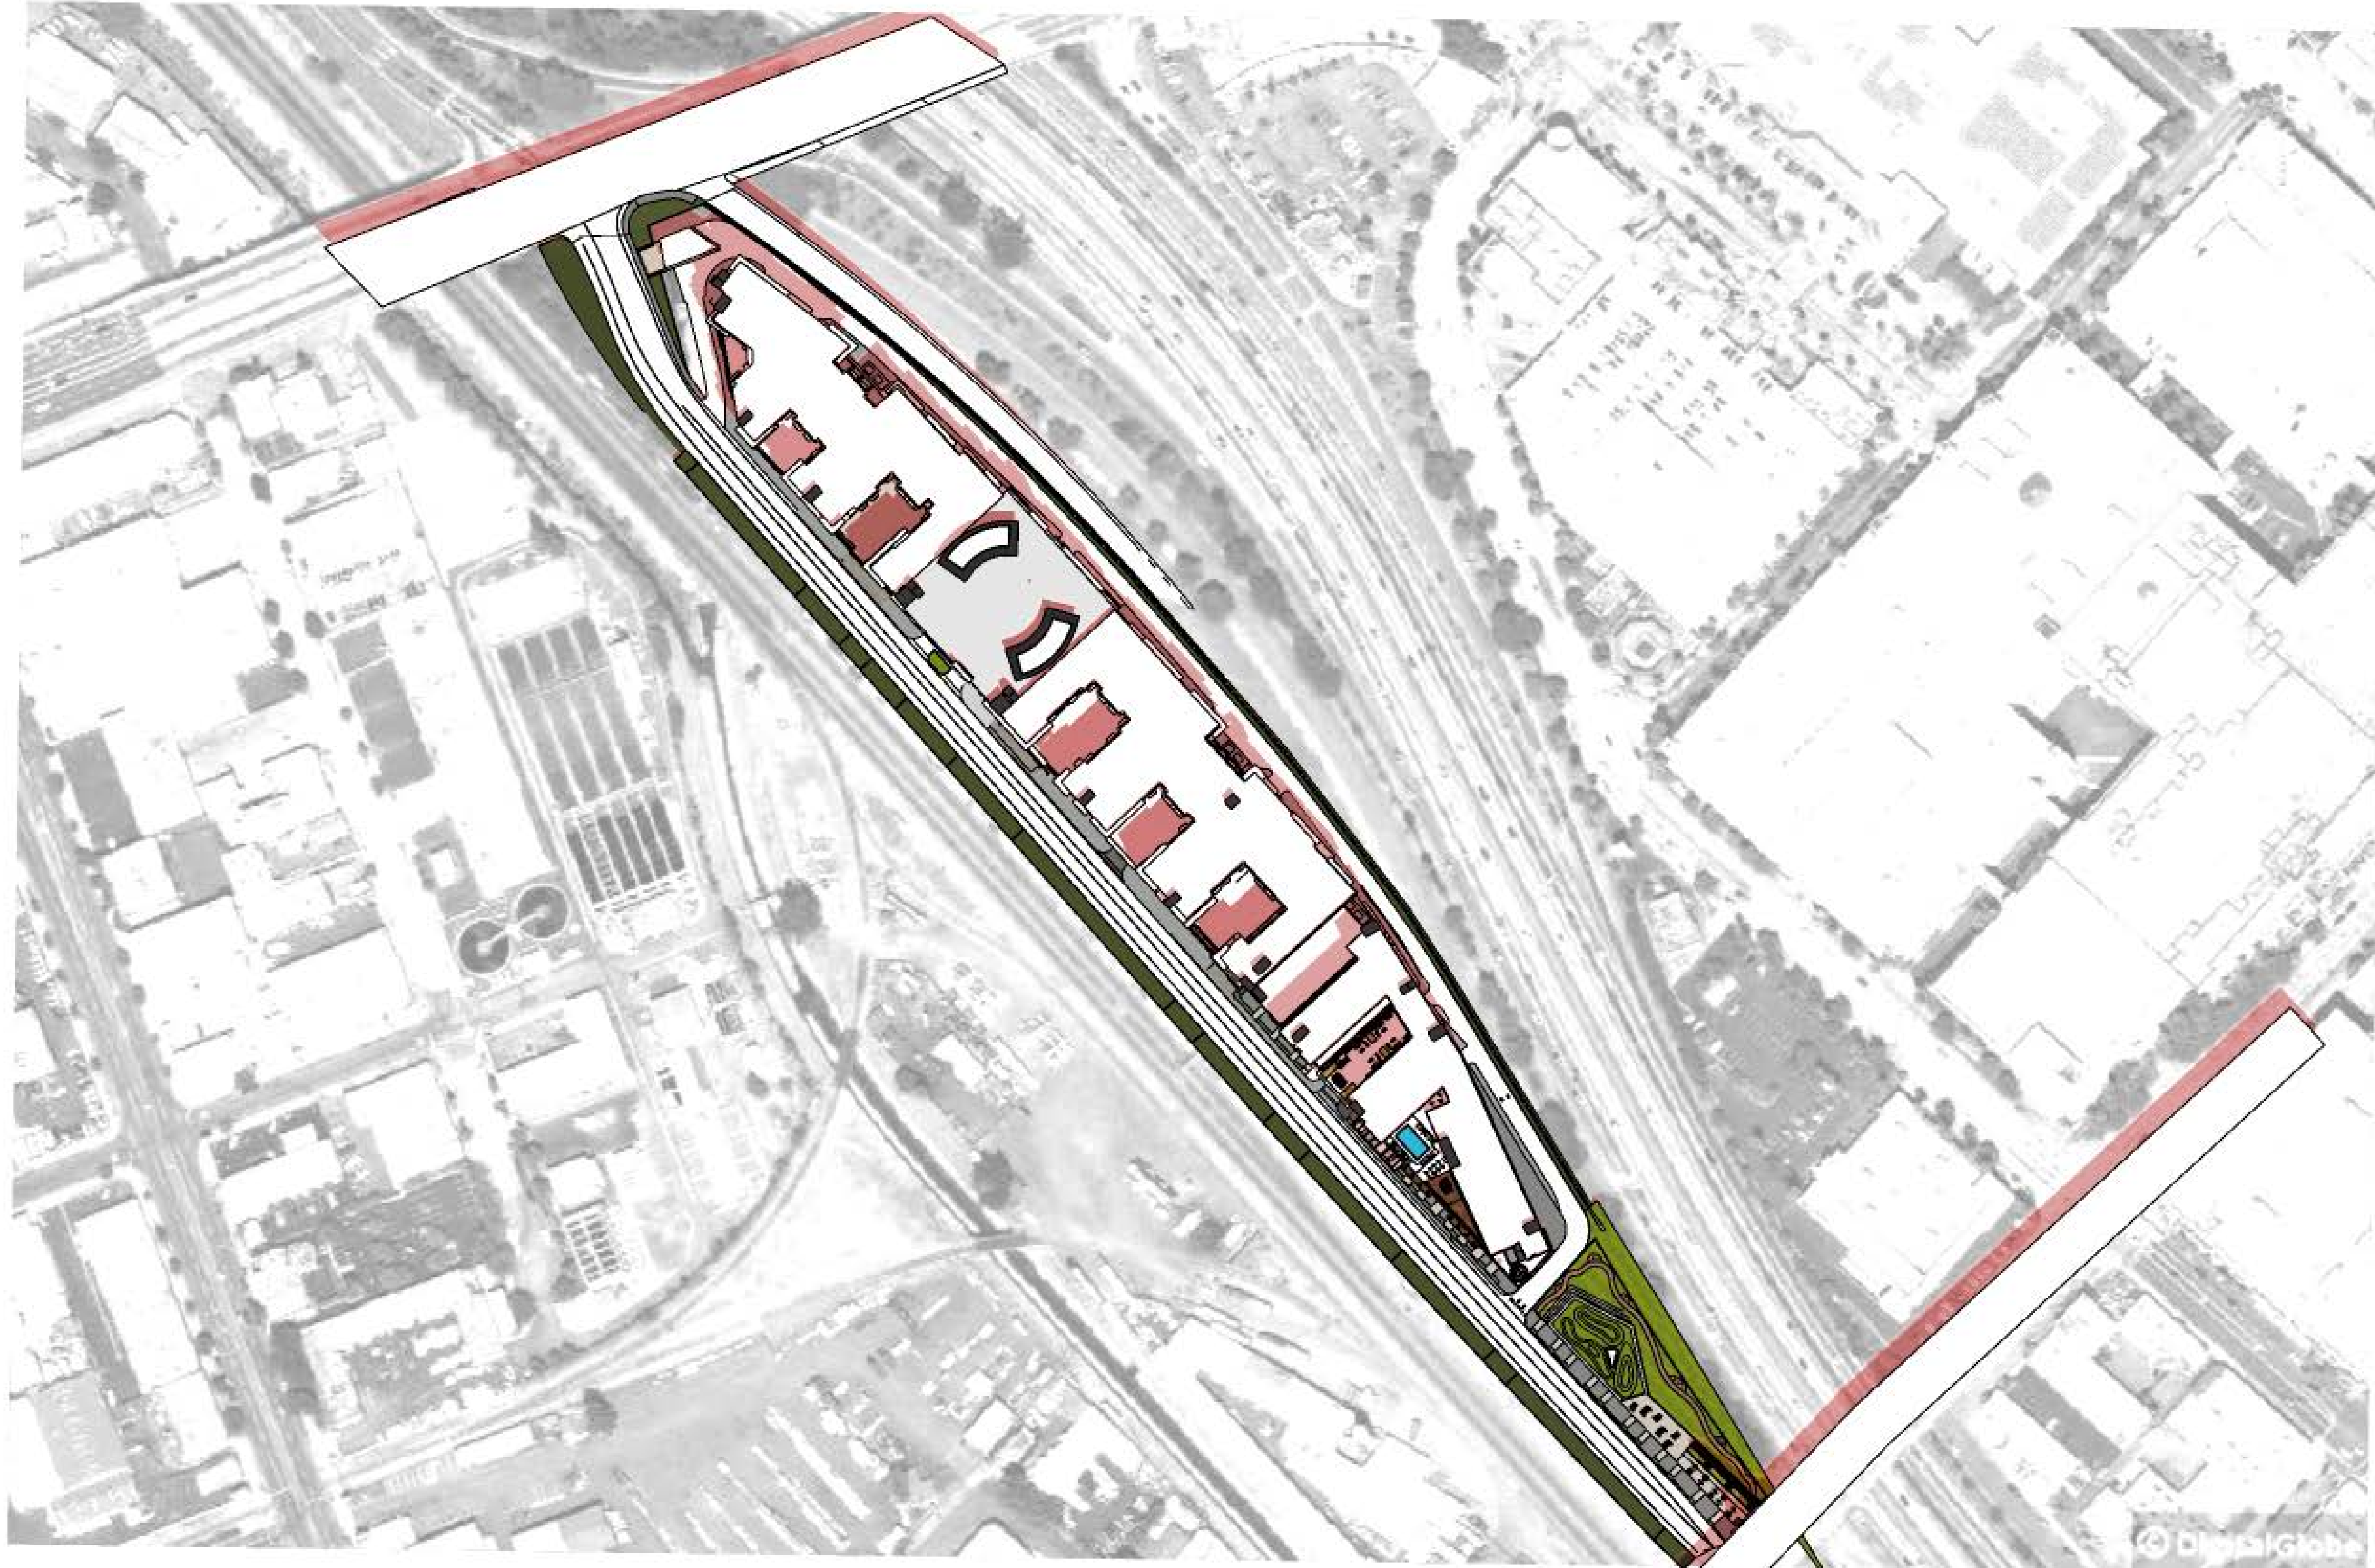

**SHADOW STUDY**

**EQUINOX**  
03/20 - 9:00 AM

DATE: 06/19/2018

**A1.02**

**EQUINOX**  
03/20 - 10:00 AM

DATE: 06/19/2018

**A1.03**

**EQUINOX**  
03/20 - 11:00 AM