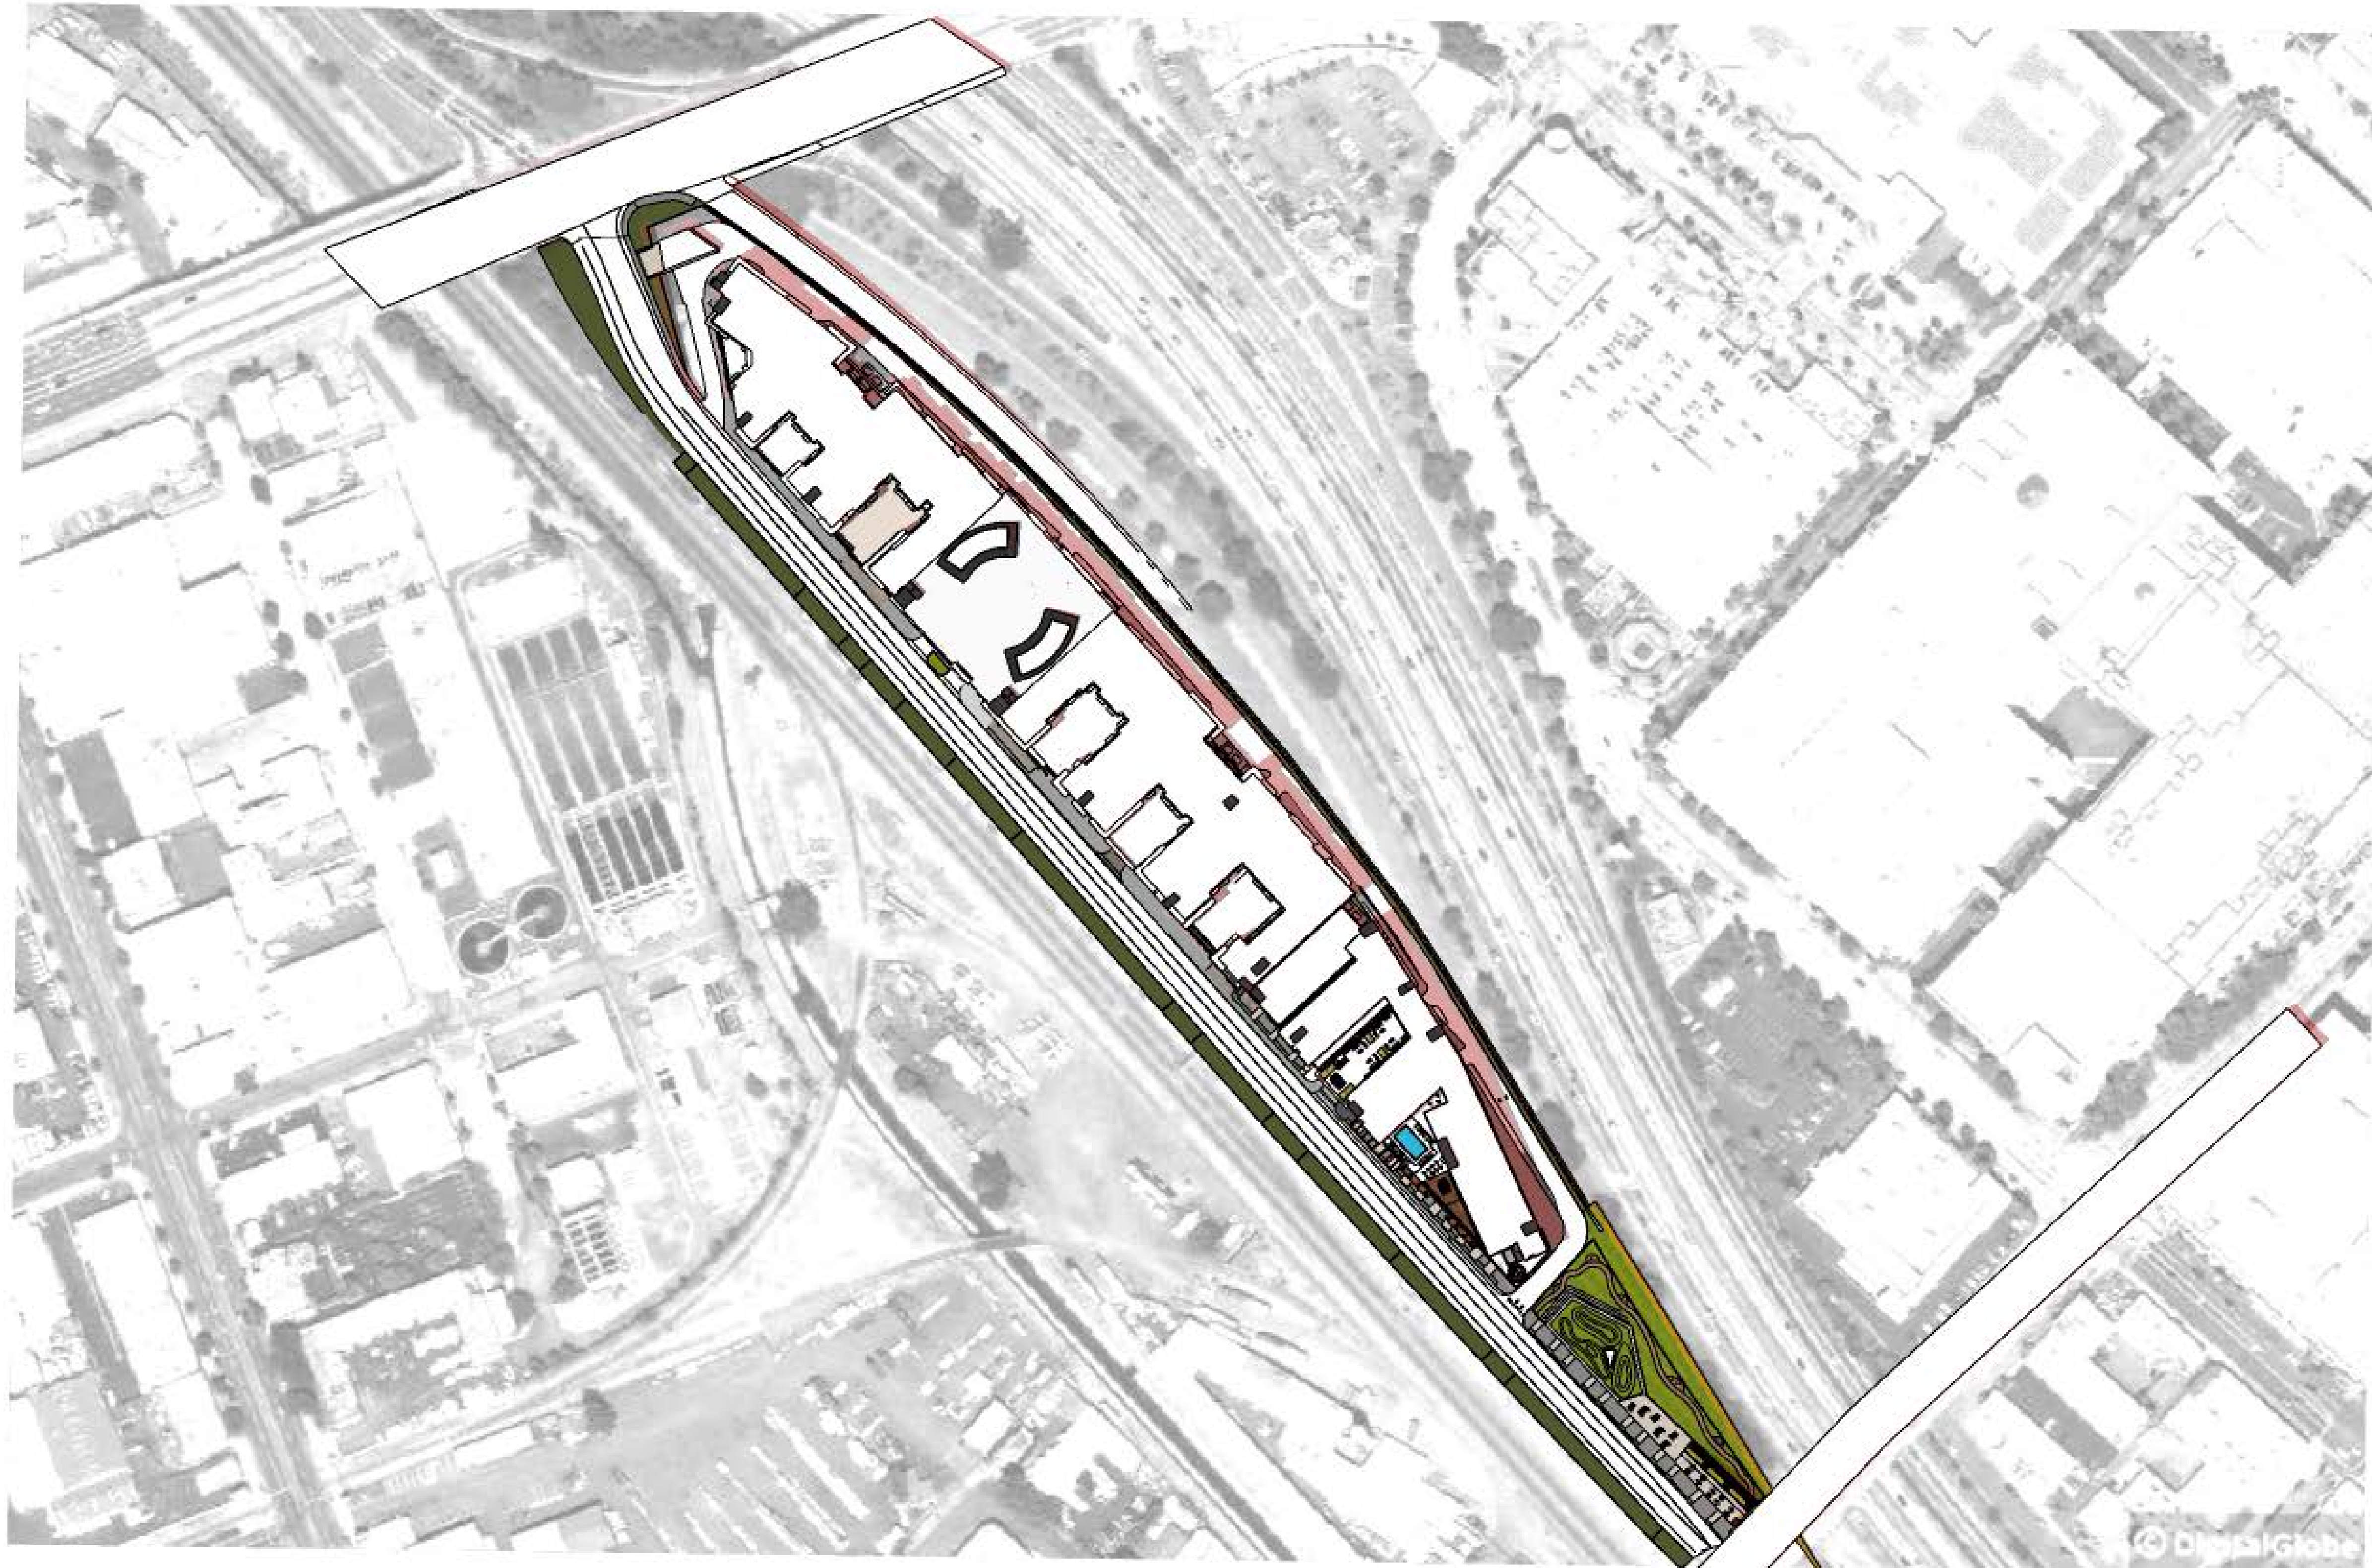

**A1.09**

**SOLSTICE**  
06/21 - 10:00 AM

DATE: 06/19/2018

**A1.10**

**SOLSTICE**  
06/21 - 01:00 PM

DATE: 06/19/2018

**A1.13**

**SOLSTICE**  
06/21 - 02:00 PM