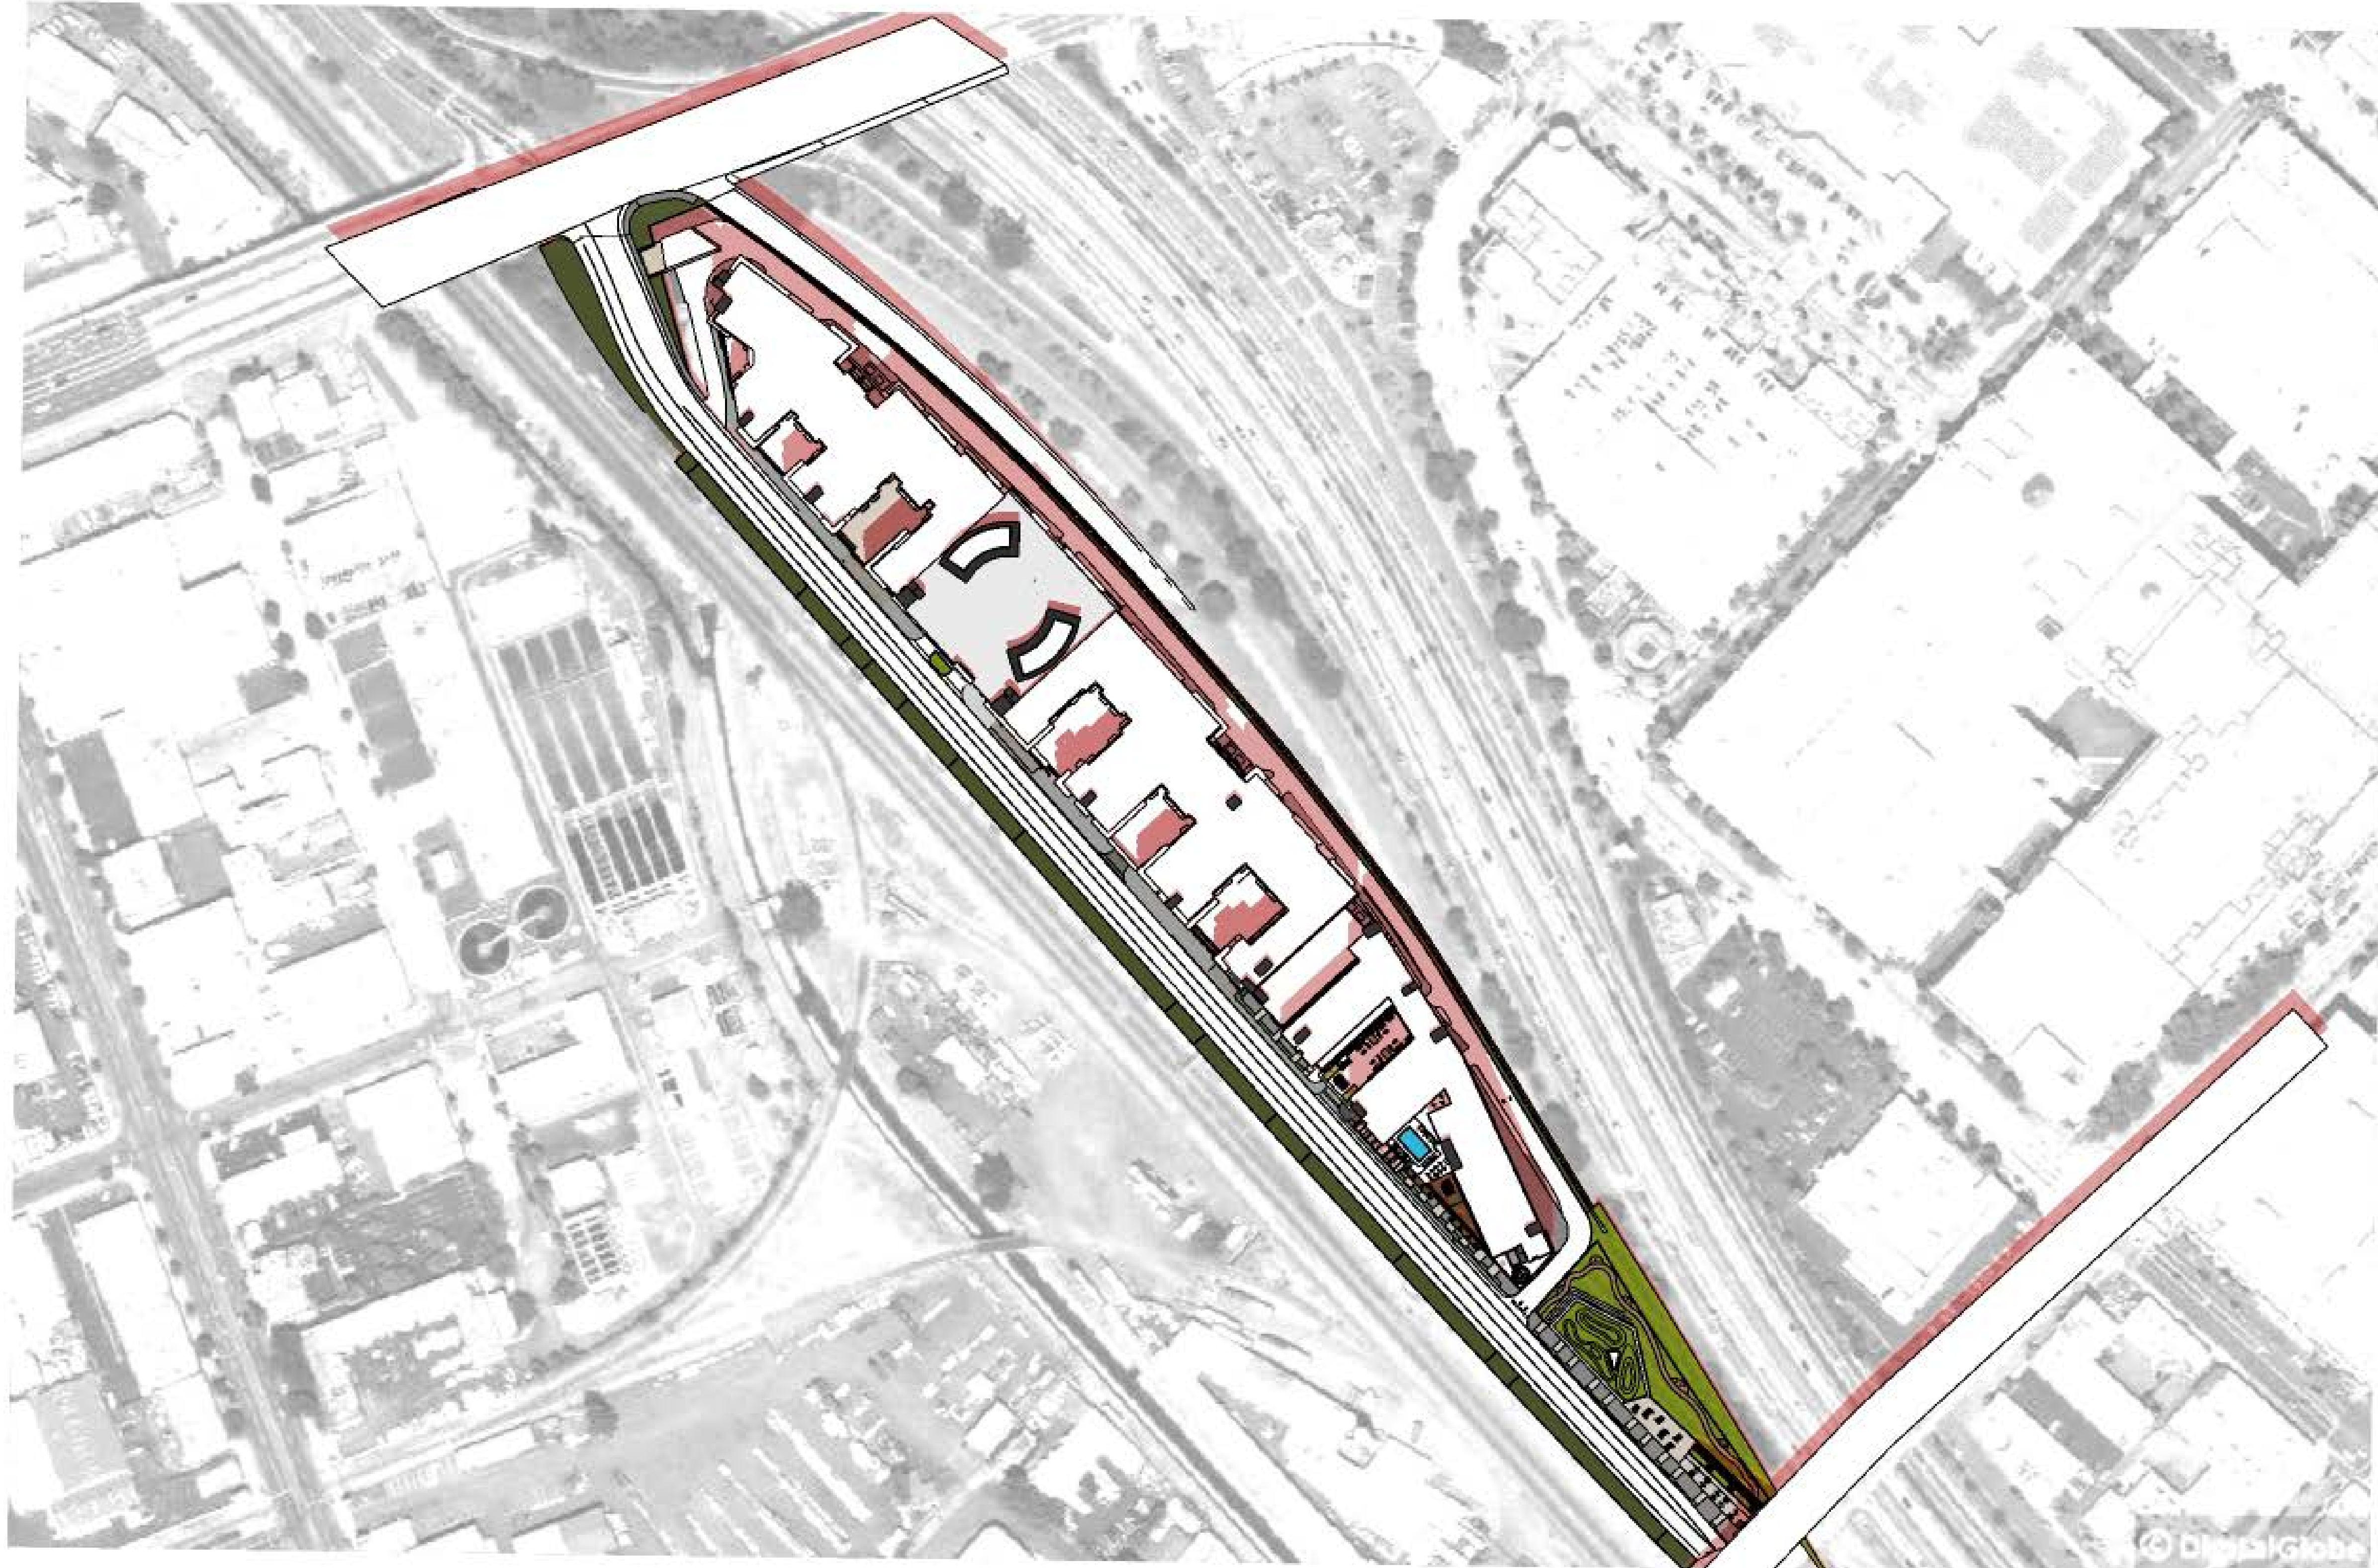

EQUINOX
03/20 - 12:00 PM

DATE: 06/19/2018

A1.05