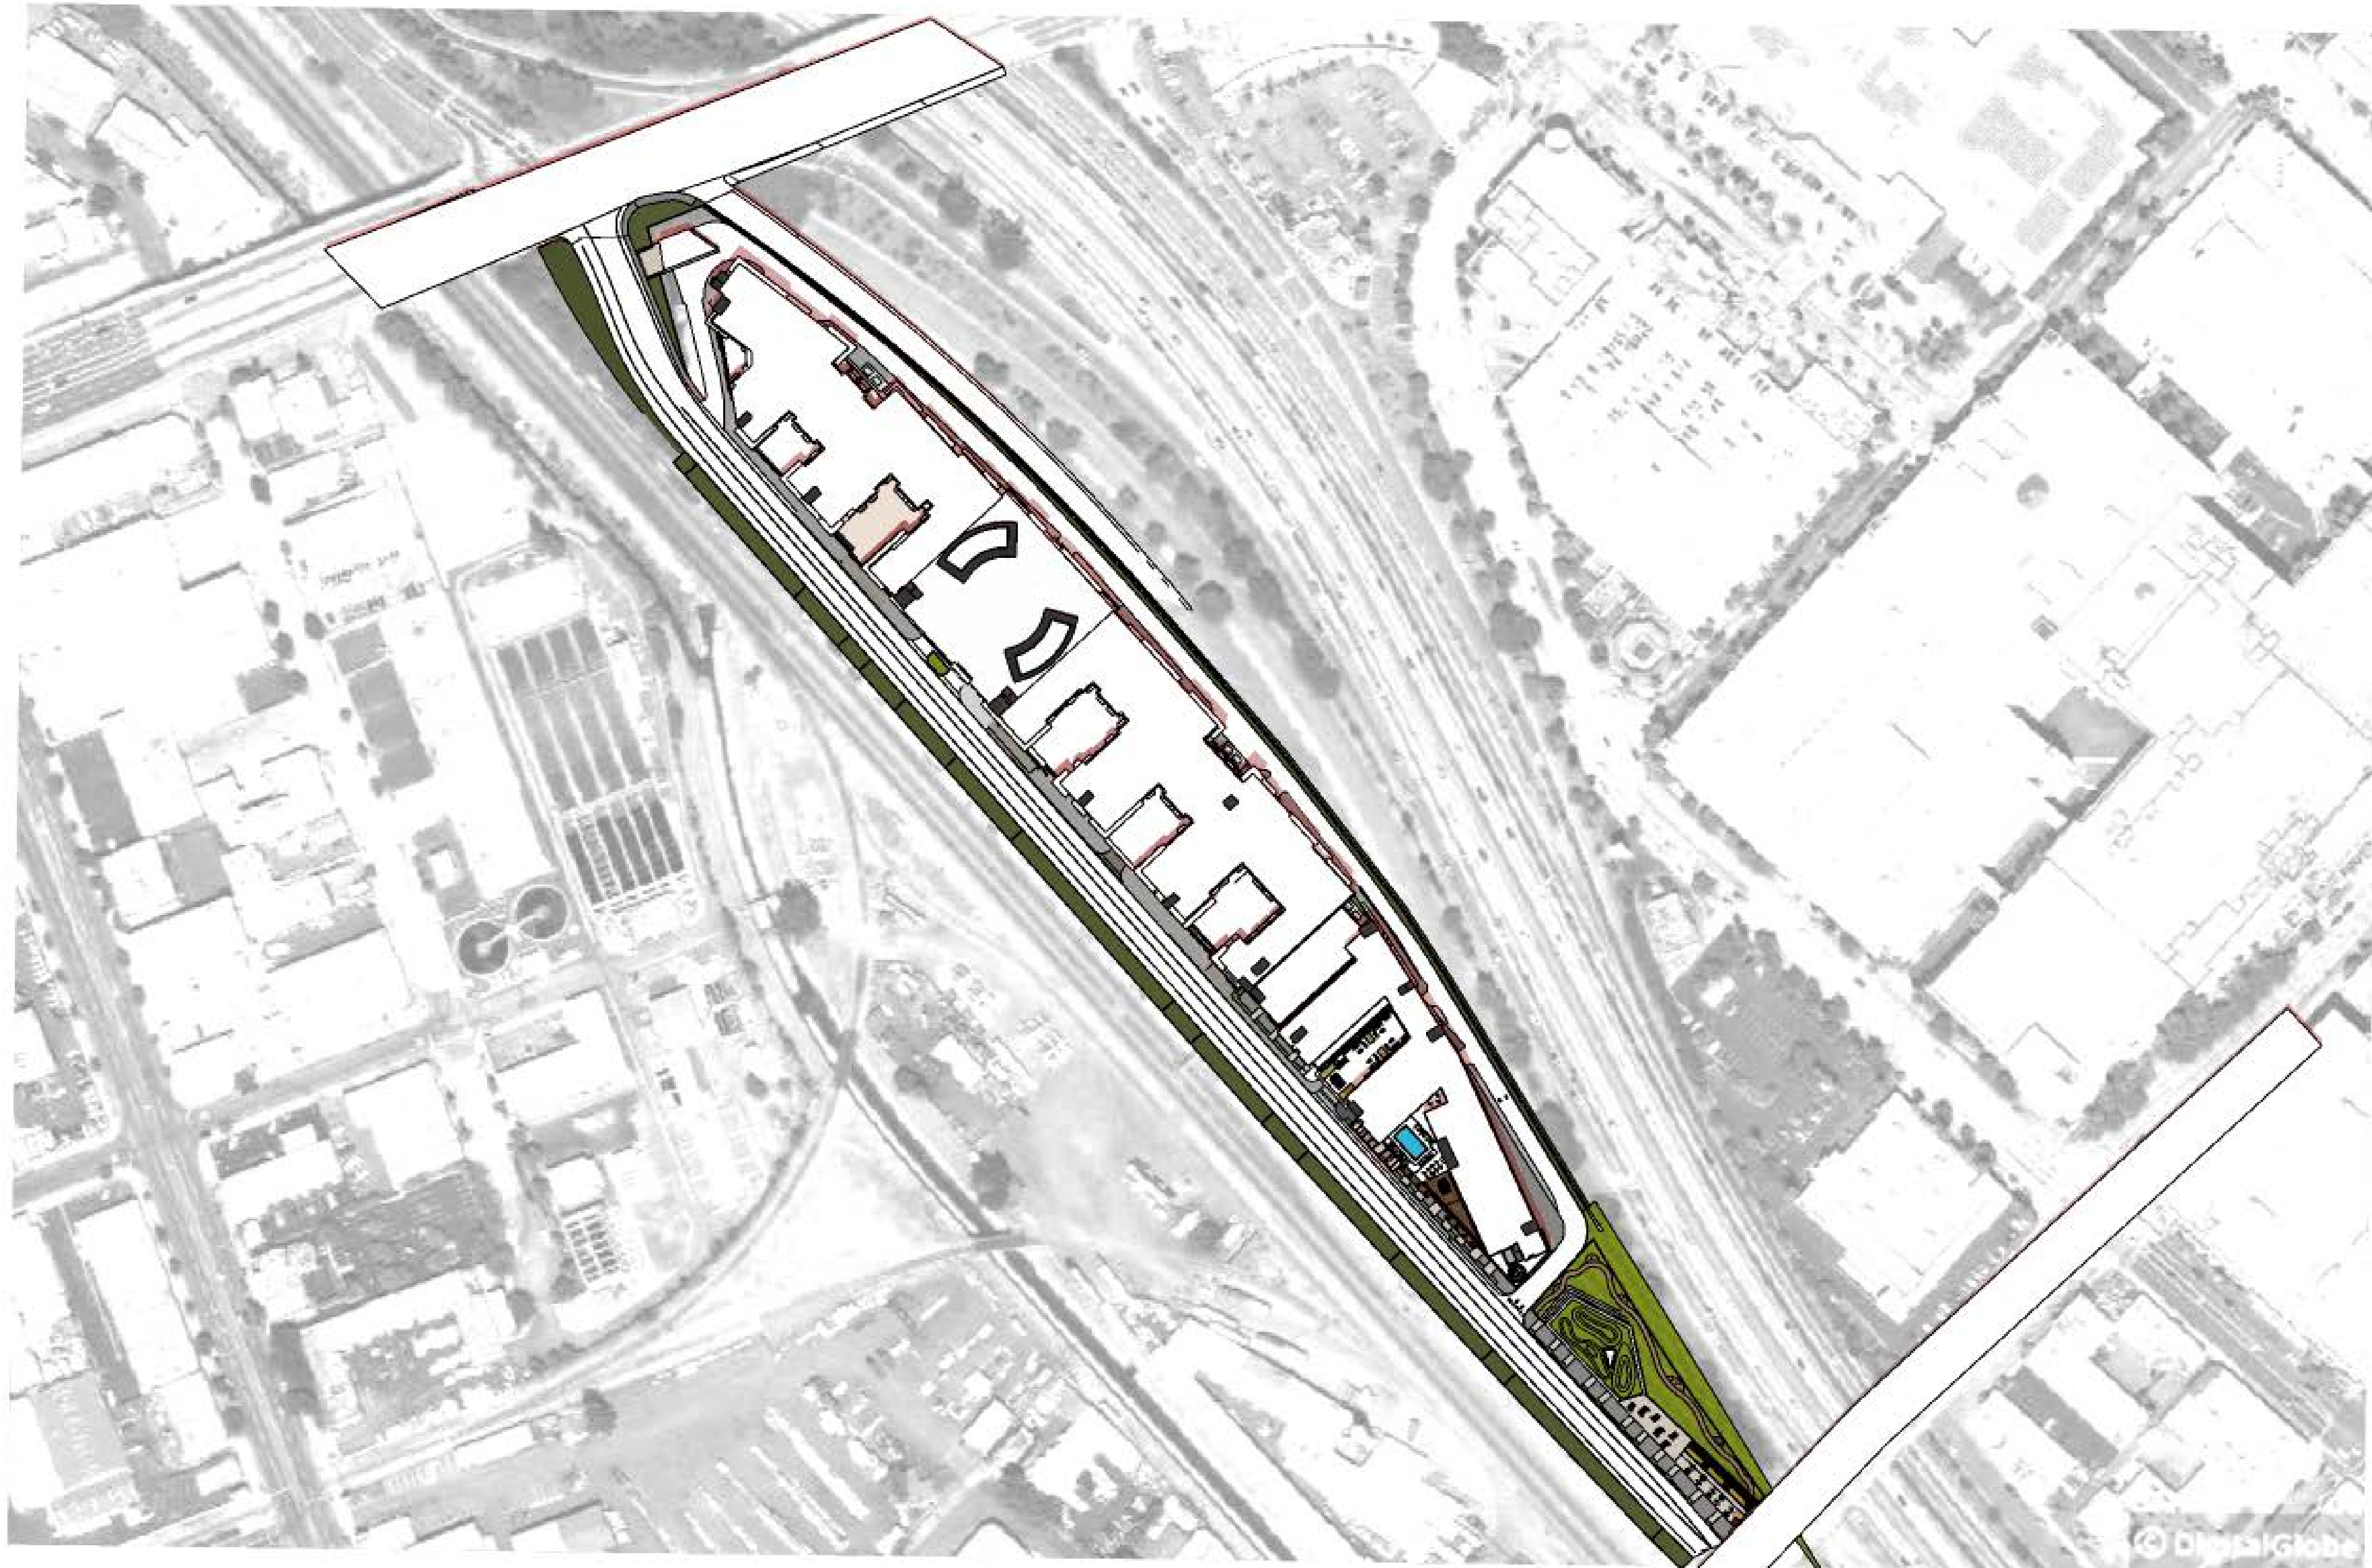

**A1.09**

**SOLSTICE**  
06/21 - 10:00 AM

DATE: 06/19/2018

**A1.10**

**SOLSTICE**  
06/21 - 01:00 PM

DATE: 06/19/2018

**A1.13**

**SOLSTICE**  
06/21 - 02:00 PM