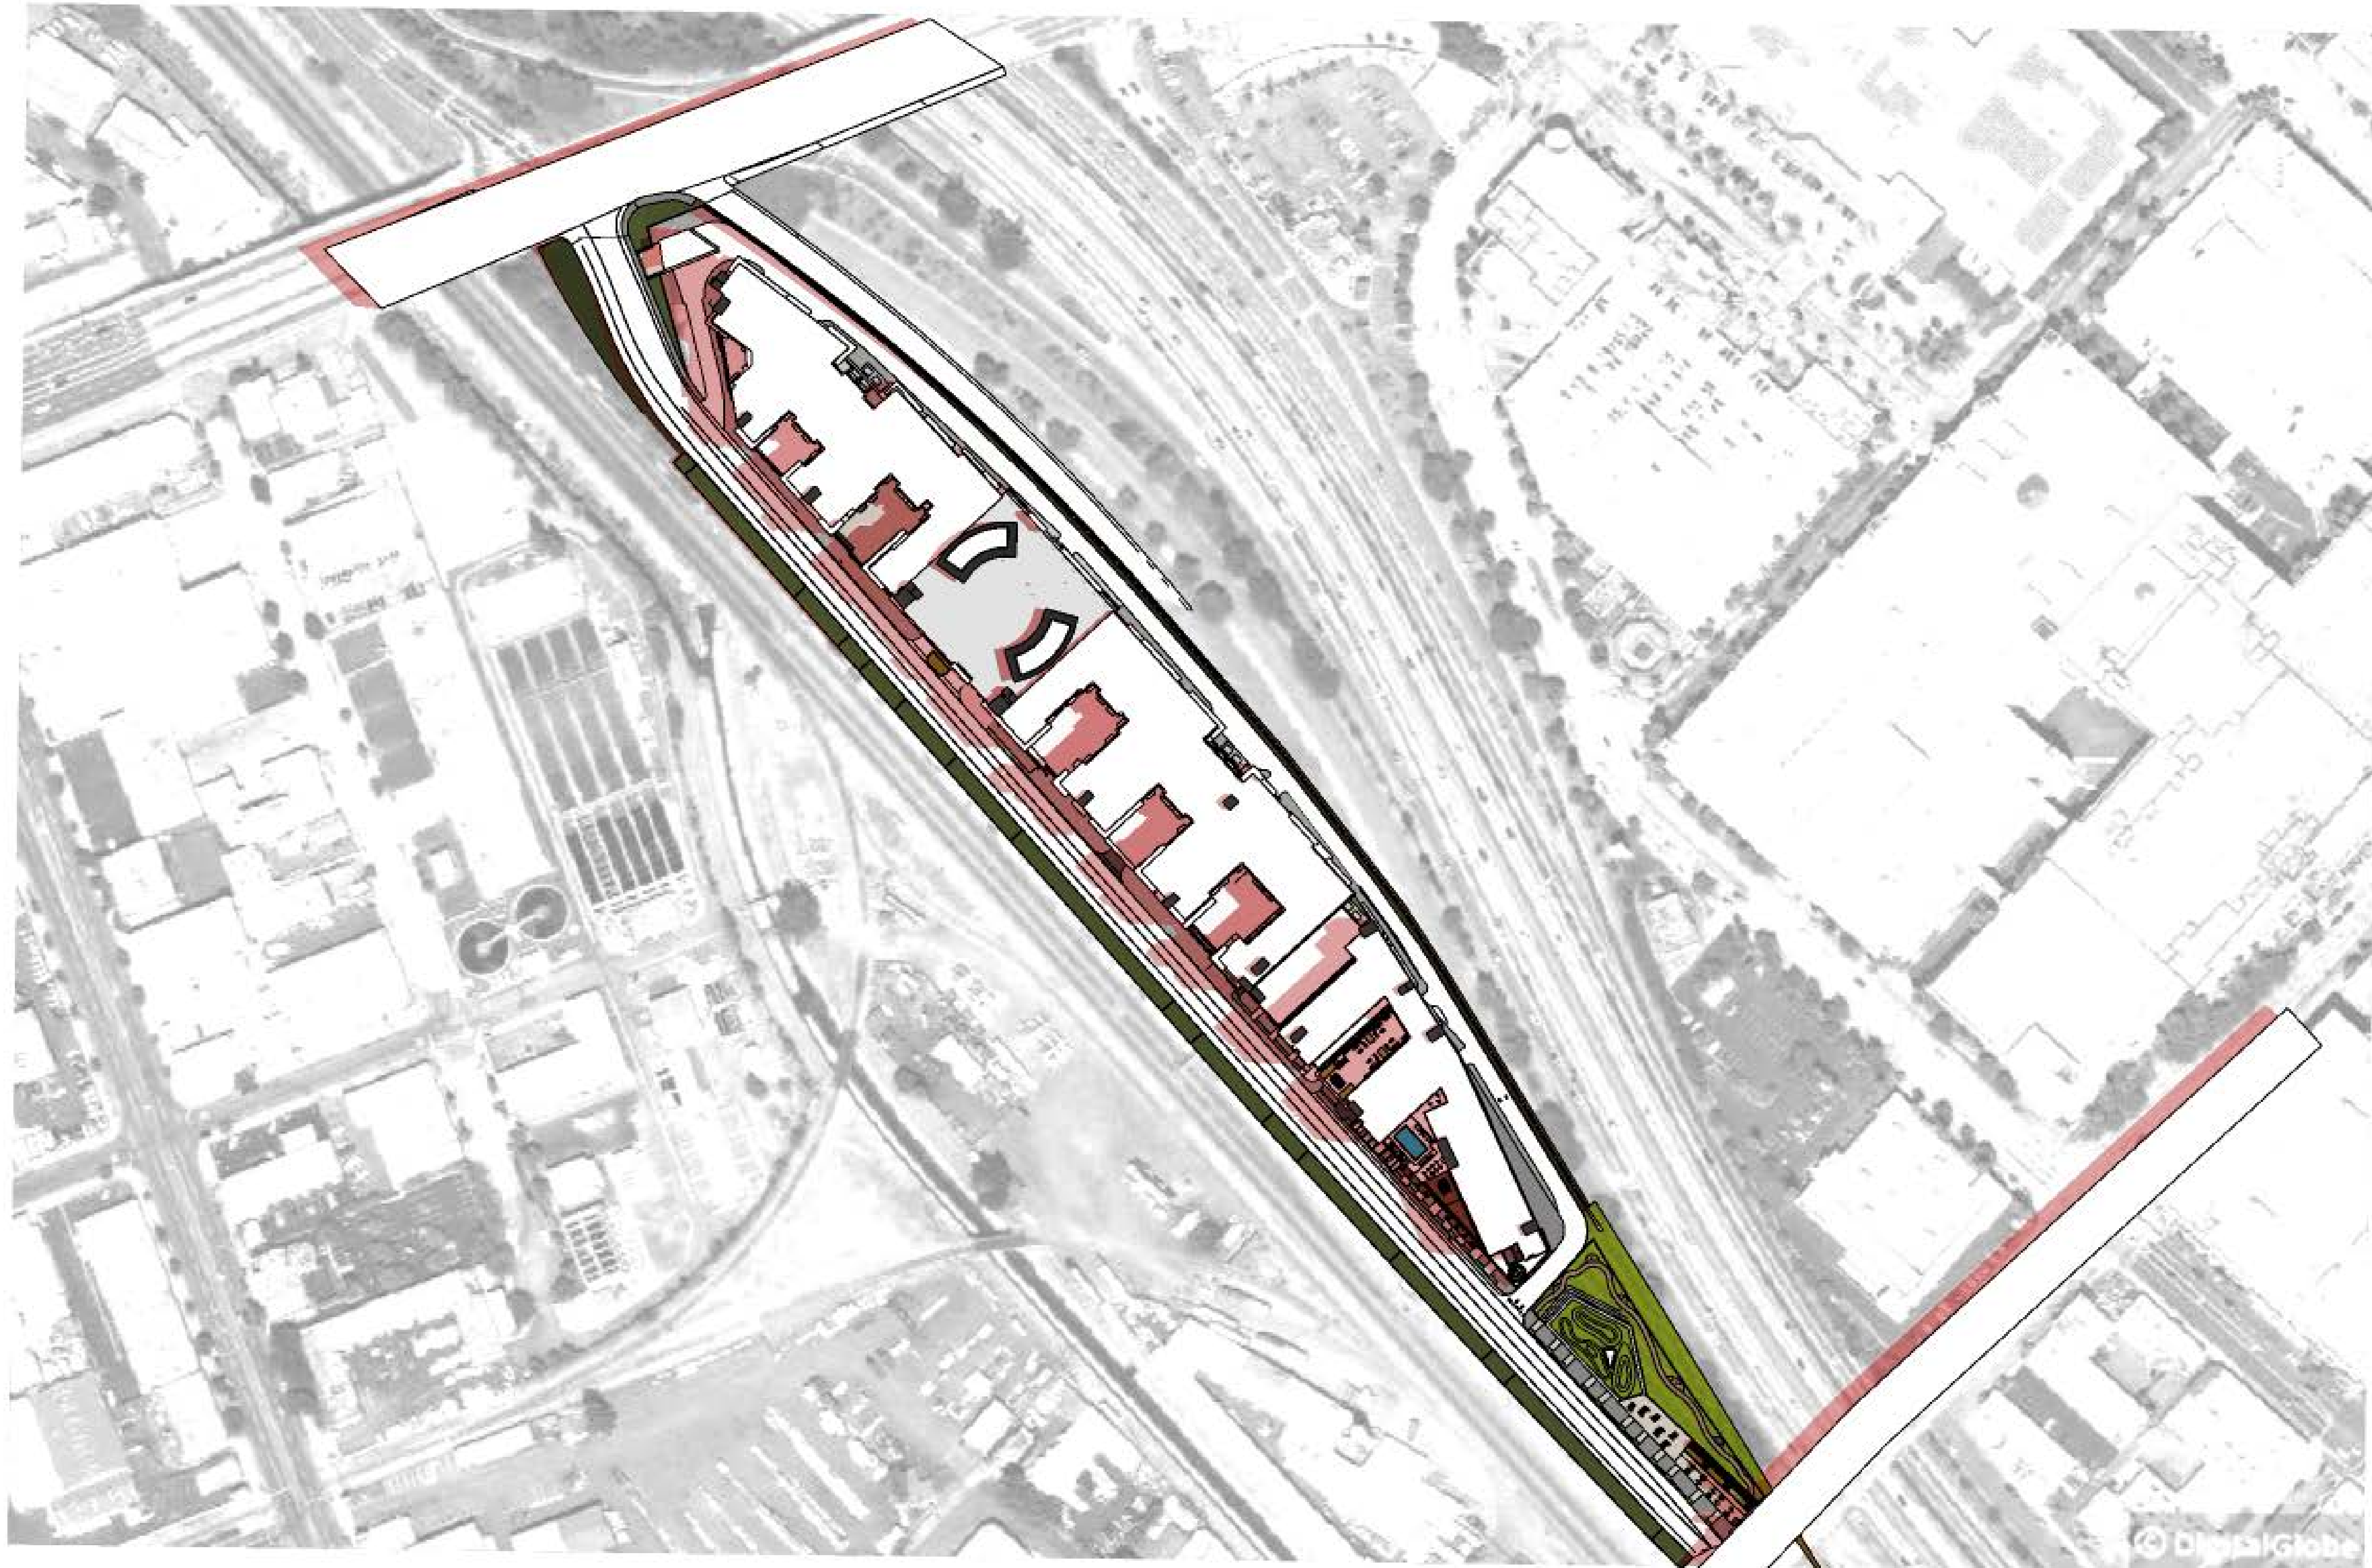

SOLSTICE
06/21 - 09:00 AM

DATE: 06/19/2018

A1.09